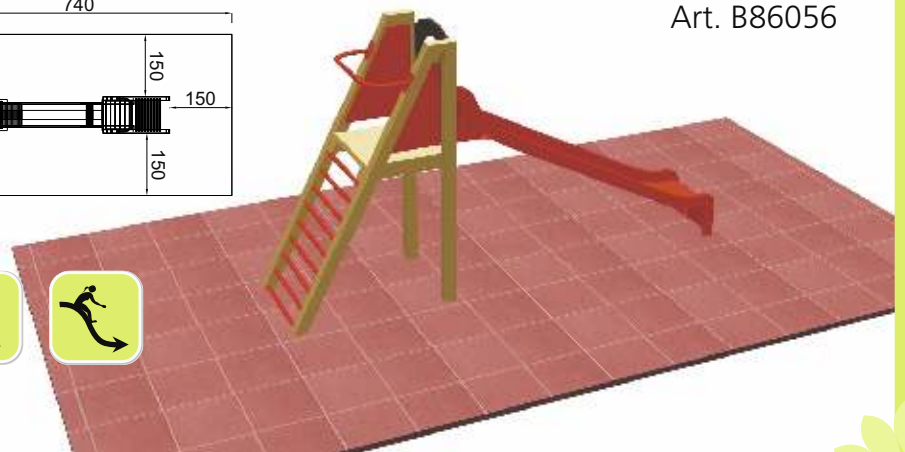

Bockrutsche PINOCCHIO

Art. B86055

-  3 - 8 Jahre
-  Medium
-  390 x 88 x 215 cm
-  740 x 388 cm
-  125 cm
-  60 cm
ja, möglich
-  Kies, Sand, Rinde
Fallschutzplatten
-  laut Zeichnung

Bockrutsche MICHAEL

-  6 - 13 Jahre
-  X-Large
-  420 x 88 x 264 cm
-  774 x 388 cm
-  150 cm
-  60 cm
ja, möglich
-  Kies, Sand, Rinde
Fallschutzplatten
-  laut Zeichnung

Art. B32365

Bockrutsche mit Kleinkinderaufgang LENA

-  1 - 8 Jahre
-  Medium
-  390 x 88 x 215 cm
-  740 x 388 cm
-  125 cm
-  60 cm
ja, möglich
-  Kies, Sand, Rinde
Fallschutzplatten
-  laut Zeichnung

Art. B86056