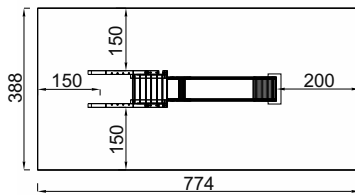

Bockrutsche PINOCCHIO

Art. B86055

-  3 - 8 Jahre
-  Medium
-  390 x 88 x 215 cm
-  740 x 388 cm
-  125 cm
-  60 cm
ja, möglich
-  Kies, Sand, Rinde
Fallschutzplatten
-  laut Zeichnung

Bockrutsche MICHAEL

-  6 - 13 Jahre
-  X-Large
-  420 x 88 x 264 cm
-  774 x 388 cm
-  150 cm
-  60 cm
ja, möglich
-  Kies, Sand, Rinde
Fallschutzplatten
-  laut Zeichnung

Art. B32365

Bockrutsche mit Kleinkinderaufgang LENA

-  1 - 8 Jahre
-  Medium
-  390 x 88 x 215 cm
-  740 x 388 cm
-  125 cm
-  60 cm
ja, möglich
-  Kies, Sand, Rinde
Fallschutzplatten
-  laut Zeichnung

Art. B86056