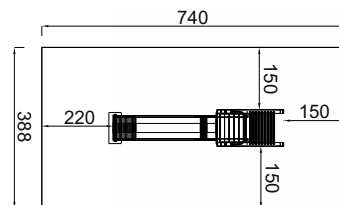

Bockrutsche PINOCCHIO

Art. B86055

-  3 - 8 Jahre
-  Medium
-  390 x 88 x 215 cm
-  740 x 388 cm
-  125 cm
-  60 cm
ja, möglich
-  Kies, Sand, Rinde
Fallschutzplatten
-  laut Zeichnung

Bockrutsche MICHAEL

-  6 - 13 Jahre
-  X-Large
-  420 x 88 x 264 cm
-  774 x 388 cm
-  150 cm
-  60 cm
ja, möglich
-  Kies, Sand, Rinde
Fallschutzplatten
-  laut Zeichnung

Art. B32365

Bockrutsche mit Kleinkinderaufgang LENA

-  1 - 8 Jahre
-  Medium
-  390 x 88 x 215 cm
-  740 x 388 cm
-  125 cm
-  60 cm
ja, möglich
-  Kies, Sand, Rinde
Fallschutzplatten
-  laut Zeichnung

Art. B86056