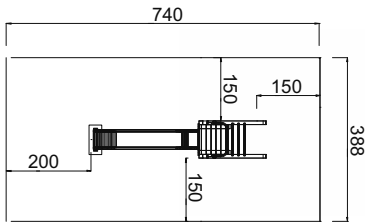

Bockrutsche PINOCCHIO

Art. B86055

-  3 - 8 Jahre
-  Medium
-  390 x 88 x 215 cm
-  740 x 388 cm
-  125 cm
-  60 cm
ja, möglich
-  Kies, Sand, Rinde
Fallschutzplatten
-  laut Zeichnung

Bockrutsche MICHAEL

-  6 - 13 Jahre
-  X-Large
-  420 x 88 x 264 cm
-  774 x 388 cm
-  150 cm
-  60 cm
ja, möglich
-  Kies, Sand, Rinde
Fallschutzplatten
-  laut Zeichnung

Art. B32365

Bockrutsche mit Kleinkinderaufgang LENA

-  1 - 8 Jahre
-  Medium
-  390 x 88 x 215 cm
-  740 x 388 cm
-  125 cm
-  60 cm
ja, möglich
-  Kies, Sand, Rinde
Fallschutzplatten
-  laut Zeichnung

Art. B86056