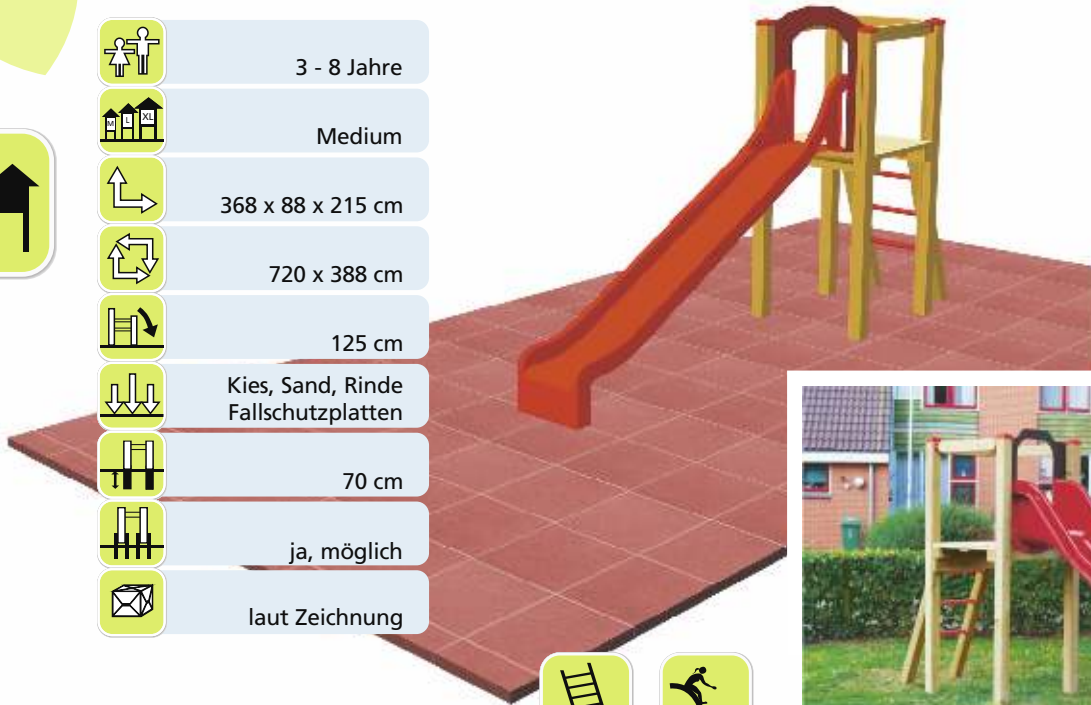

# Spielturm VERENA

Art. B85200

-  3 - 8 Jahre
-  Medium
-  368 x 88 x 215 cm
-  720 x 388 cm
-  125 cm
-  Kies, Sand, Rinde  
Fallschutzplatten
-  70 cm
-  ja, möglich
-  laut Zeichnung

# Spielturm TINA

Art. B85210

-  3 - 8 Jahre
-  Medium
-  338 x 150 x 215 cm
-  688 x 450 cm
-  125 cm
-  Kies, Sand, Rinde  
Fallschutzplatten
-  70 cm
-  ja, möglich
-  laut Zeichnung