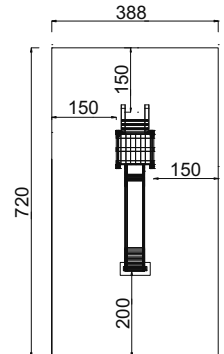

# Spielturm VERENA

Art. B85200

-  3 - 8 Jahre
-  Medium
-  368 x 88 x 215 cm
-  720 x 388 cm
-  125 cm
-  Kies, Sand, Rinde  
Fallschutzplatten
-  70 cm
-  ja, möglich
-  laut Zeichnung

# Spielturm TINA

Art. B85210

-  3 - 8 Jahre
-  Medium
-  338 x 150 x 215 cm
-  688 x 450 cm
-  125 cm
-  Kies, Sand, Rinde  
Fallschutzplatten
-  70 cm
-  ja, möglich
-  laut Zeichnung