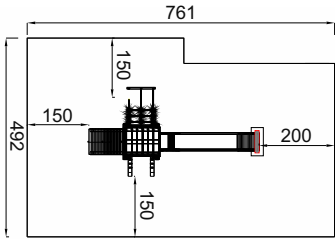

Art. B85211

3 - 8 Jahre

Medium

409 x 200 x 215 cm

761 x 492 cm

125 cm

Kies, Sand, Rinde
Fallschutzplatten

70 cm

ja, möglich

laut Zeichnung