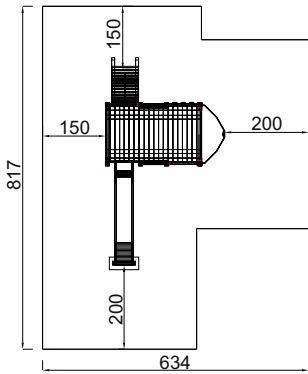

Art. B32322

-  6 - 13 Jahre
-  X-Large
-  465 x 282 x 272 cm
-  817 x 634 cm
-  190 cm
-  Kies, Sand, Rinde  
Fallschutzplatten
-  50 cm
-  ja, möglich
-  laut Zeichnung

neue Ausführung ab 2009: mit schrägem Brett, mit Seil und Feuerwehrtange, Podesthöhe 125 cm