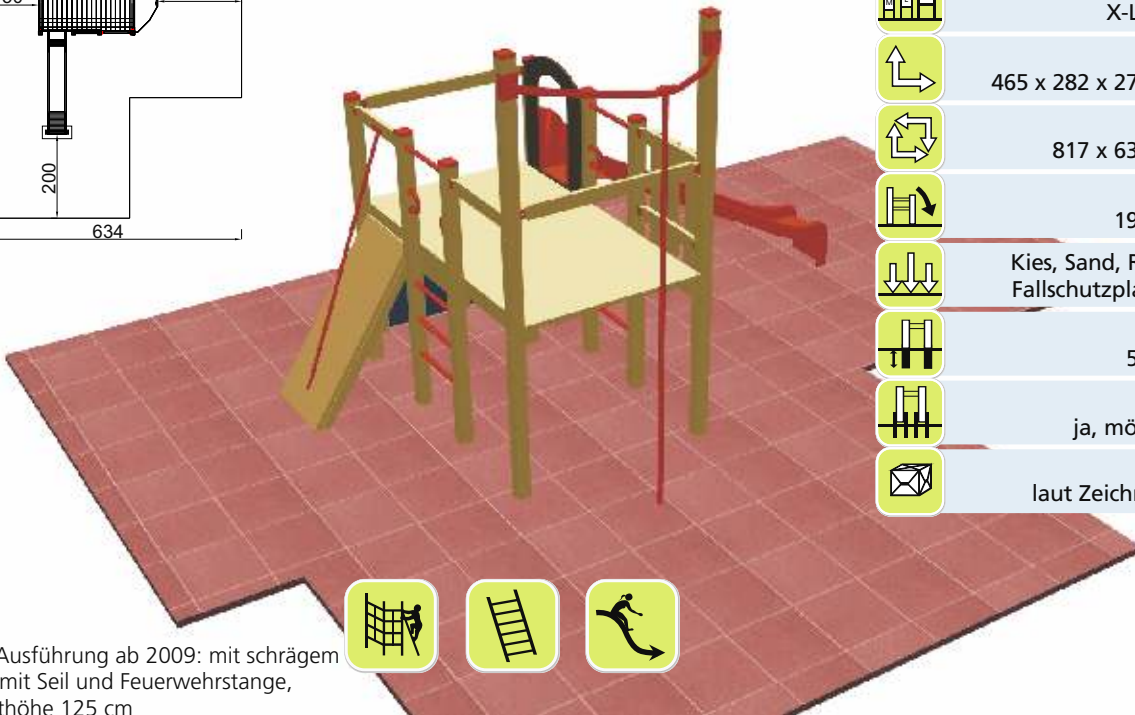

Art. B32322

-  6 - 13 Jahre
-  X-Large
-  465 x 282 x 272 cm
-  817 x 634 cm
-  190 cm
-  Kies, Sand, Rinde  
Fallschutzplatten
-  50 cm
-  ja, möglich
-  laut Zeichnung

neue Ausführung ab 2009: mit schrägem Brett, mit Seil und Feuerwehrtange, Podesthöhe 125 cm