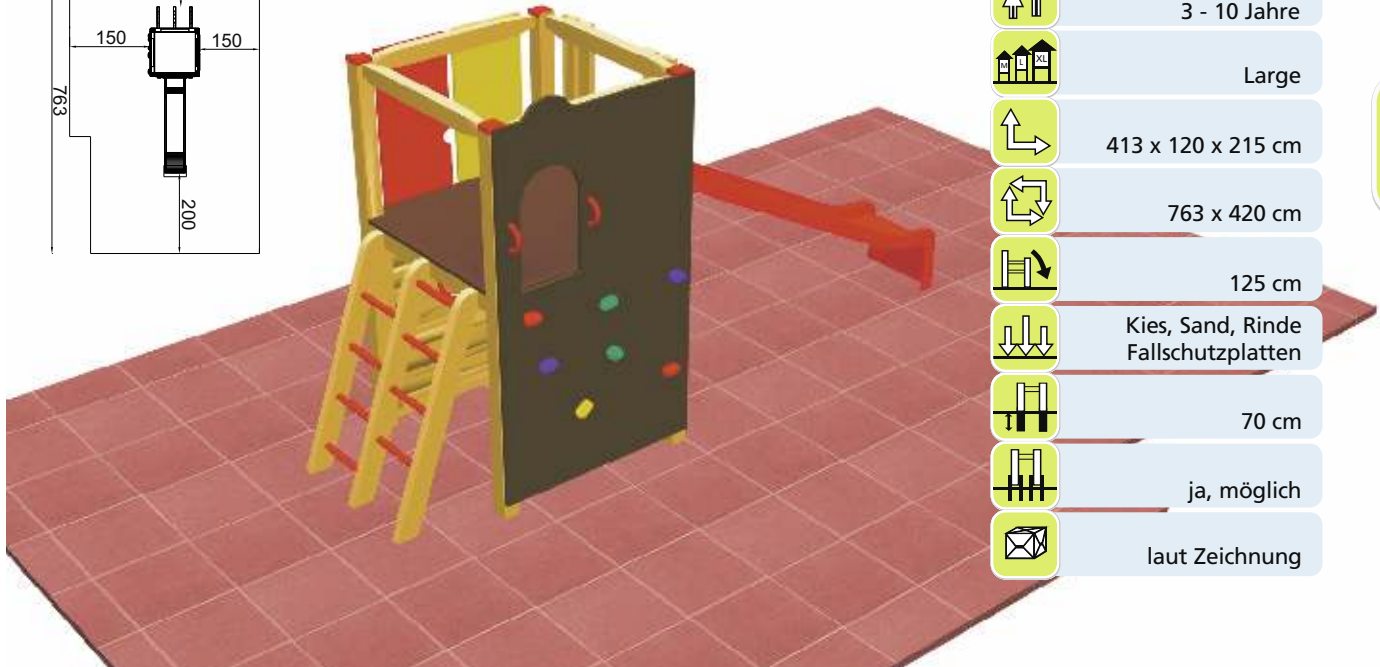

Art. B62360

-  3 - 10 Jahre
-  Large
-  413 x 120 x 215 cm
-  763 x 420 cm
-  125 cm
-  Kies, Sand, Rinde
Fallschutzplatten
-  70 cm
-  ja, möglich
-  laut Zeichnung