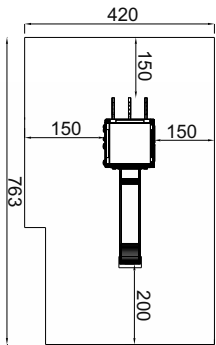

Art. B62360

-  3 - 10 Jahre
-  Large
-  413 x 120 x 215 cm
-  763 x 420 cm
-  125 cm
-  Kies, Sand, Rinde
Fallschutzplatten
-  70 cm
-  ja, möglich
-  laut Zeichnung