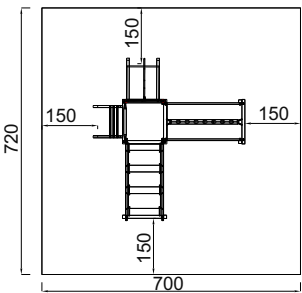

Art. B62387

-  3 - 10 Jahre
-  Large
-  430 x 425 x 210 cm
-  720 x 712 cm
-  125 cm
-  Kies, Sand, Rinde
Fallschutzplatten
-  70 cm
-  ja, möglich
-  laut Zeichnung

Art. B62388

-  3 - 10 Jahre
-  Large
-  430 x 405 x 210 cm
-  720 x 700 cm
-  125 cm
-  Kies, Sand, Rinde
Fallschutzplatten
-  70 cm
-  ja, möglich
-  laut Zeichnung