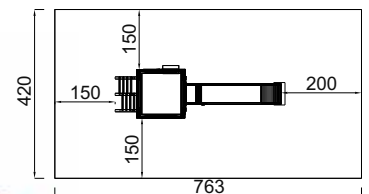

Spielturm ASIA

Art. B62320

-  3 - 10 Jahre
-  Large
-  364 x 203 x 215 cm
-  695 x 510 cm
-  125 cm
-  Kies, Sand, Rinde
Fallschutzplatten
-  70 cm
-  ja, möglich
-  laut Zeichnung

Spielturm MARCO

Art. B69055

-  3 - 10 Jahre
-  Large
-  400 x 120 x 215 cm
-  763 x 420 cm
-  125 cm
-  Kies, Sand, Rinde
Fallschutzplatten
-  70 cm
-  ja, möglich
-  laut Zeichnung

Spielturm mit integrierter Sandkiste
und farbenfroher Spielecke!