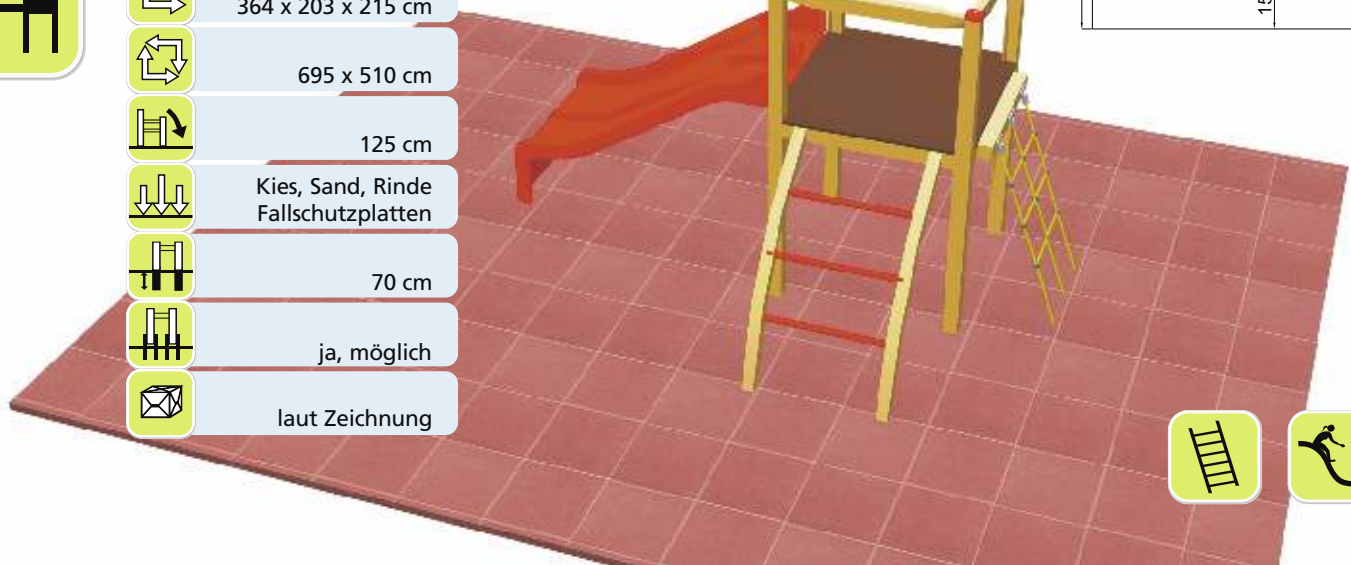

Spielturm ASIA

Art. B62320

-  3 - 10 Jahre
-  Large
-  364 x 203 x 215 cm
-  695 x 510 cm
-  125 cm
-  Kies, Sand, Rinde
Fallschutzplatten
-  70 cm
-  ja, möglich
-  laut Zeichnung

Spielturm MARCO

Art. B69055

-  3 - 10 Jahre
-  Large
-  400 x 120 x 215 cm
-  763 x 420 cm
-  125 cm
-  Kies, Sand, Rinde
Fallschutzplatten
-  70 cm
-  ja, möglich
-  laut Zeichnung

Spielturm mit integrierter Sandkiste
und farbenfroher Spielecke!