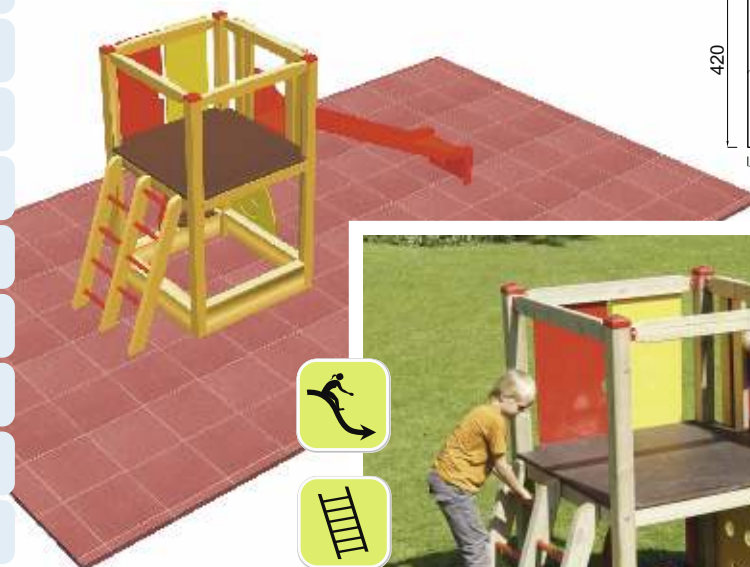

Spielturm ASIA

Art. B62320

-  3 - 10 Jahre
-  Large
-  364 x 203 x 215 cm
-  695 x 510 cm
-  125 cm
-  Kies, Sand, Rinde
Fallschutzplatten
-  70 cm
-  ja, möglich
-  laut Zeichnung

Spielturm MARCO

Art. B69055

-  3 - 10 Jahre
-  Large
-  400 x 120 x 215 cm
-  763 x 420 cm
-  125 cm
-  Kies, Sand, Rinde
Fallschutzplatten
-  70 cm
-  ja, möglich
-  laut Zeichnung

Spielturm mit integrierter Sandkiste
und farbenfroher Spielecke!