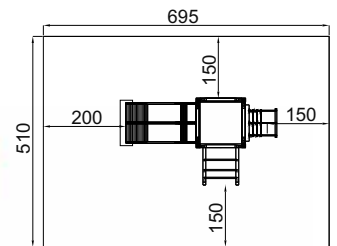

Spielturm ASIA

Art. B62320

-  3 - 10 Jahre
-  Large
-  364 x 203 x 215 cm
-  695 x 510 cm
-  125 cm
-  Kies, Sand, Rinde
Fallschutzplatten
-  70 cm
-  ja, möglich
-  laut Zeichnung

Spielturm MARCO

Art. B69055

-  3 - 10 Jahre
-  Large
-  400 x 120 x 215 cm
-  763 x 420 cm
-  125 cm
-  Kies, Sand, Rinde
Fallschutzplatten
-  70 cm
-  ja, möglich
-  laut Zeichnung

Spielturm mit integrierter Sandkiste
und farbenfroher Spielecke!