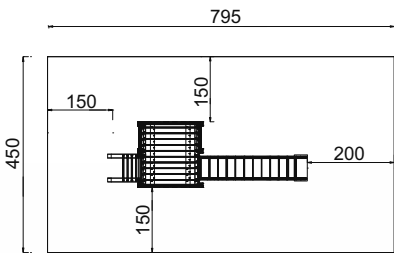

Art. B32387

6 - 13 Jahre

X- Large

445 x 150 x 235 cm

795 x 450 cm

150 cm

Kies, Sand, Rinde  
Fallschutzplatten

50 cm

ja, möglich

laut Zeichnung