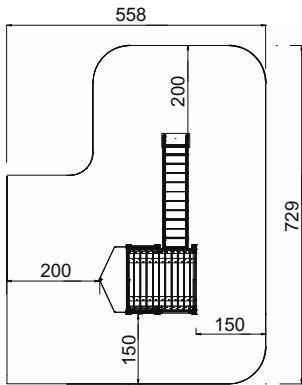

Art. B39090

6 - 13 Jahre

X-Large

379 x 208 x 290 cm

729 x 558 cm

200 cm

Kies, Sand, Rinde  
Fallschutzplatten

50 cm

ja, möglich

laut Zeichnung