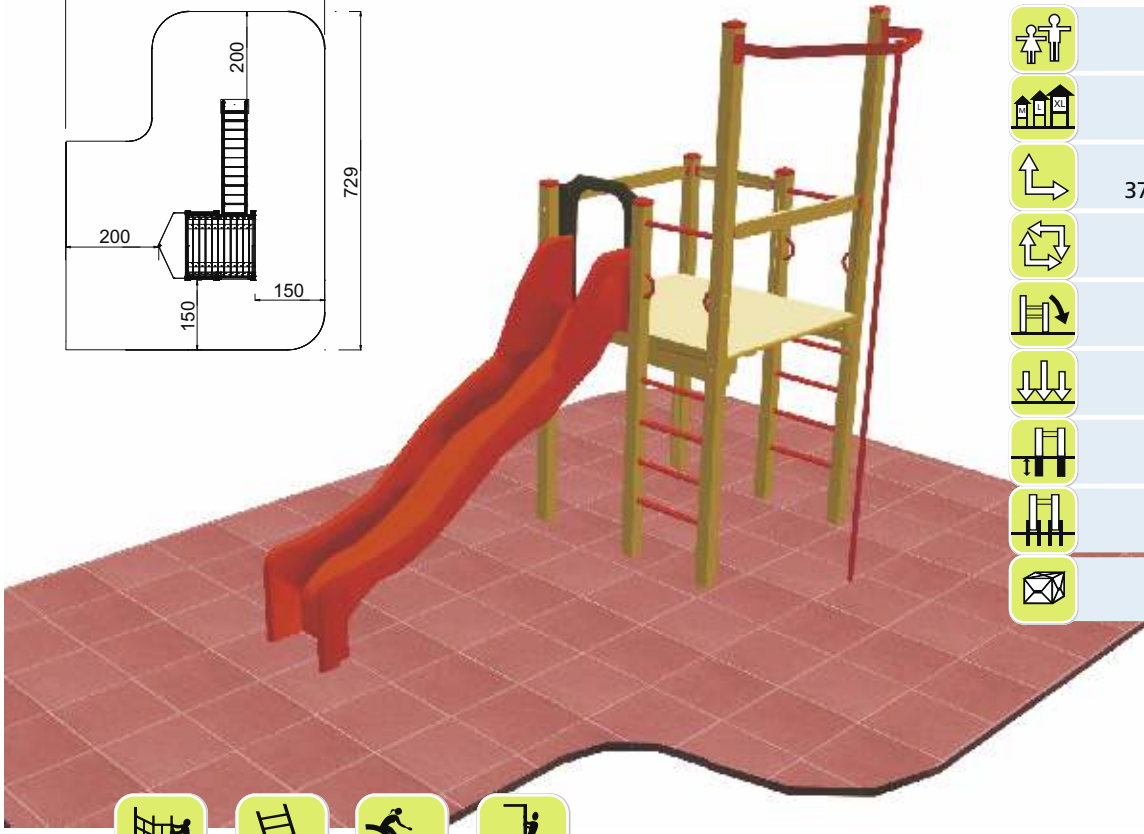

Art. B39090

6 - 13 Jahre

X-Large

379 x 208 x 290 cm

729 x 558 cm

200 cm

Kies, Sand, Rinde  
Fallschutzplatten

50 cm

ja, möglich

laut Zeichnung