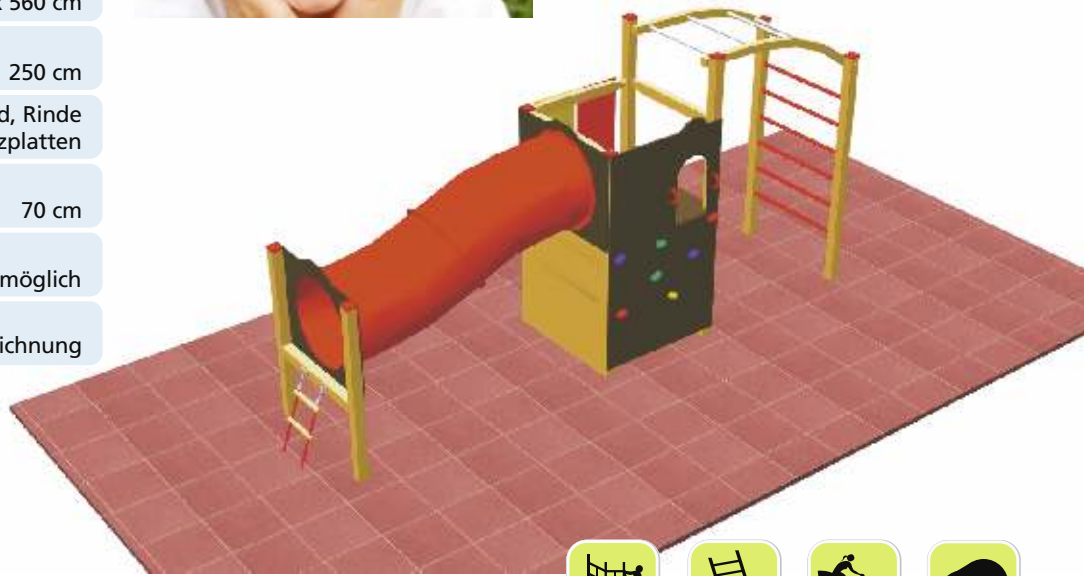

Spielanlage **ELO**

Art. B62345

3 - 10 Jahre

Large

553 x 120 x 265 cm

922 x 560 cm

250 cm

Kies, Sand, Rinde
Fallschutzplatten

70 cm

ja, möglich

laut Zeichnung

Fallschutz nur im Bereich
des Hangelbogens (27m²),
im restlichen Bereich ist
dichter Rasen ausreichend