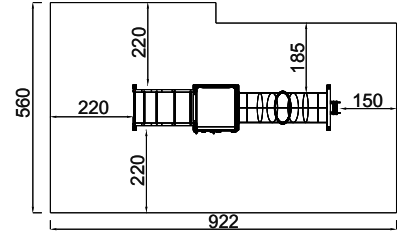

Spielanlage **ELO**

Art. B62345

3 - 10 Jahre

Large

553 x 120 x 265 cm

922 x 560 cm

250 cm

Kies, Sand, Rinde
Fallschutzplatten

70 cm

ja, möglich

laut Zeichnung

Fallschutz nur im Bereich
des Hangelbogens (27m²),
im restlichen Bereich ist
dichter Rasen ausreichend