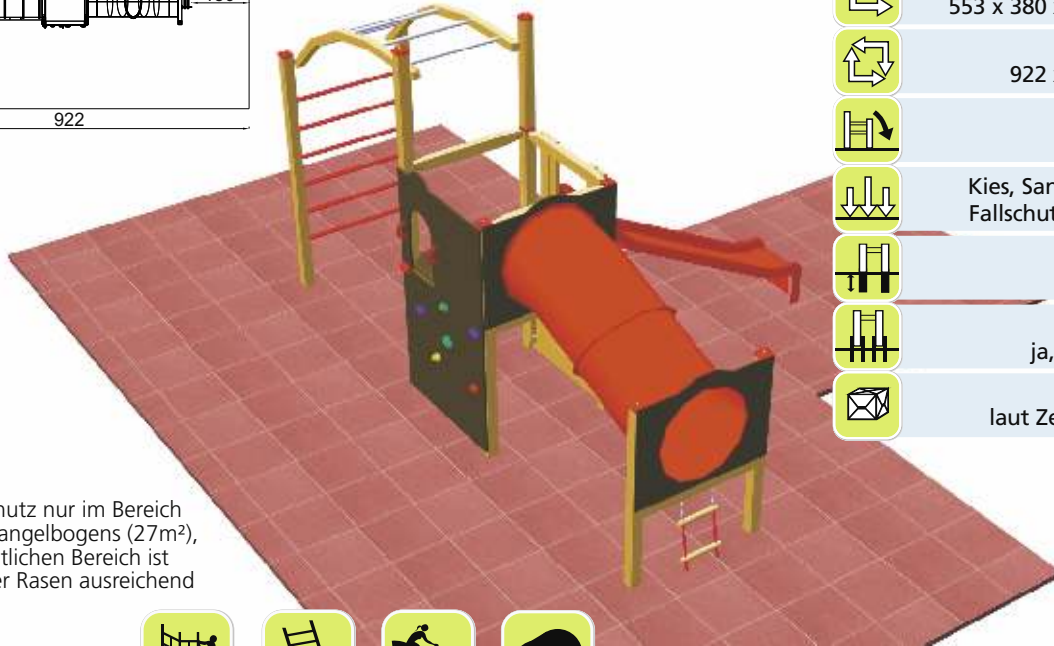

Art. B62340

-  3 - 10 Jahre
-  Large
-  553 x 380 x 265 cm
-  922 x 796 cm
-  250 cm
-  Kies, Sand, Rinde
Fallschutzplatten
-  70 cm
-  ja, möglich
-  laut Zeichnung

Fallschutz nur im Bereich
des Hangelbogens (27m²),
im restlichen Bereich ist
dichter Rasen ausreichend