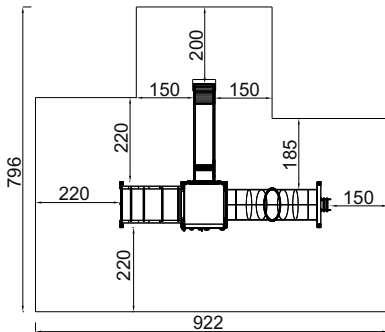

Art. B62340

-  3 - 10 Jahre
-  Large
-  553 x 380 x 265 cm
-  922 x 796 cm
-  250 cm
-  Kies, Sand, Rinde
Fallschutzplatten
-  70 cm
-  ja, möglich
-  laut Zeichnung

Fallschutz nur im Bereich
des Hangelbogens (27m²),
im restlichen Bereich ist
dichter Rasen ausreichend