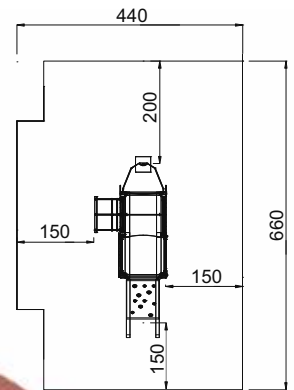

Spielturm TOTO

Art. B50020

-  1 - 5 Jahre
-  Medium
-  310 x 140 x 325 cm
-  660 x 440 cm
-  165 cm
-  Kies, Sand, Rinde
Fallschutzplatten
-  50 cm
-  ja, möglich
-  laut Zeichnung

Spielturm LIDO

Art. B50040/B50041

-  1 - 5 Jahre
-  Medium
-  382 x 247 x 185 cm
-  732 x 547 cm
-  100 cm
-  Kies, Sand, Rinde
Fallschutzplatten
-  50 cm
-  ja, möglich
-  laut Zeichnung

Art. B50040:
Rutsche in Nirosta mit
Seitenteilen in
Exterior-Platten
Art. B50041:
Rutsche in GFK,
Podesthöhe 1 Meter