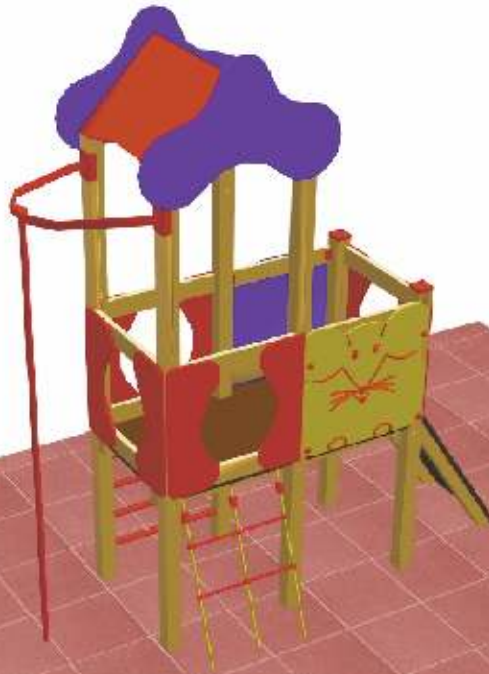

Spielturm TOTO

Art. B50020

-  1 - 5 Jahre
-  Medium
-  310 x 140 x 325 cm
-  660 x 440 cm
-  165 cm
-  Kies, Sand, Rinde
Fallschutzplatten
-  50 cm
-  ja, möglich
-  laut Zeichnung

Spielturm LIDO

Art. B50040/B50041

-  1 - 5 Jahre
-  Medium
-  382 x 247 x 185 cm
-  732 x 547 cm
-  100 cm
-  Kies, Sand, Rinde
Fallschutzplatten
-  50 cm
-  ja, möglich
-  laut Zeichnung

Art. B50040:
Rutsche in Nirosta mit
Seitenteilen in
Exterior-Platten
Art. B50041:
Rutsche in GFK,
Podesthöhe 1 Meter