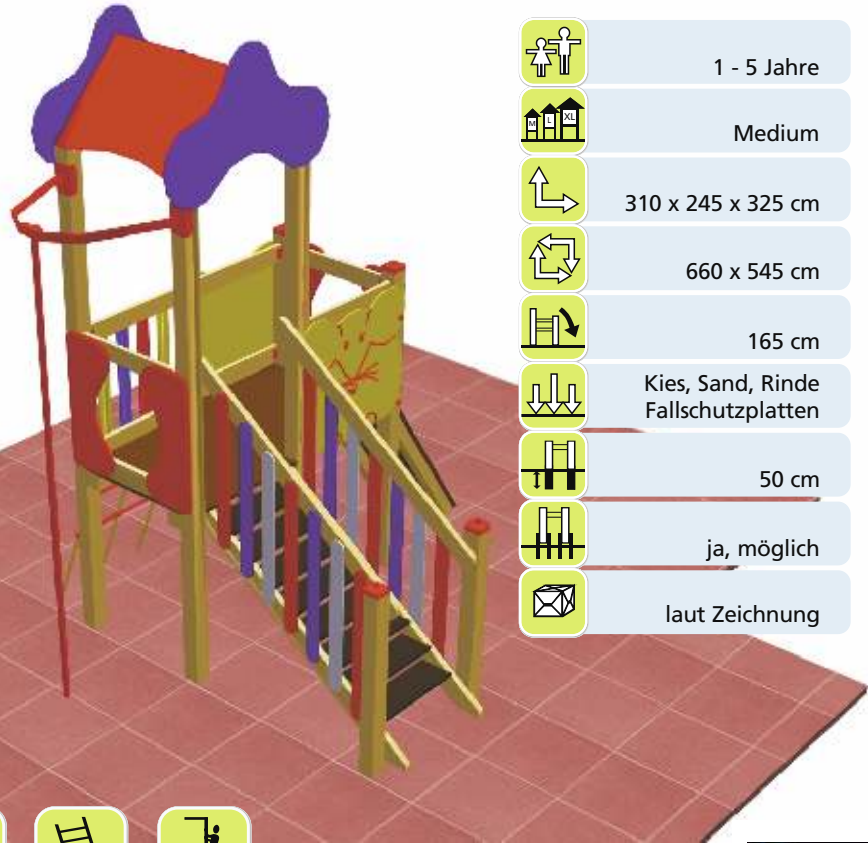

Art. B50030

-  1 - 5 Jahre
-  Medium
-  310 x 245 x 325 cm
-  660 x 545 cm
-  165 cm
-  Kies, Sand, Rinde  
Fallschutzplatten
-  50 cm
-  ja, möglich
-  laut Zeichnung