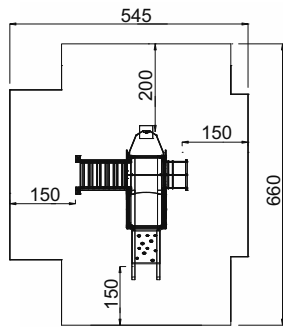

Art. B50030

-  1 - 5 Jahre
-  Medium
-  310 x 245 x 325 cm
-  660 x 545 cm
-  165 cm
-  Kies, Sand, Rinde  
Fallschutzplatten
-  50 cm
-  ja, möglich
-  laut Zeichnung