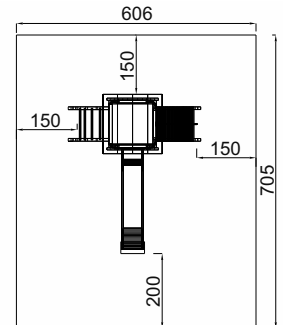

Spielturm ALBANO

Art. B69073

3 - 10 Jahre

Large

355 x 335 x 320 cm

705 x 606 cm

125 cm

Kies, Sand, Rinde
Fallschutzplatten

70 cm

ja, möglich

laut Zeichnung

Der Einzelspielturm mit
den meisten Spielfunktionen!