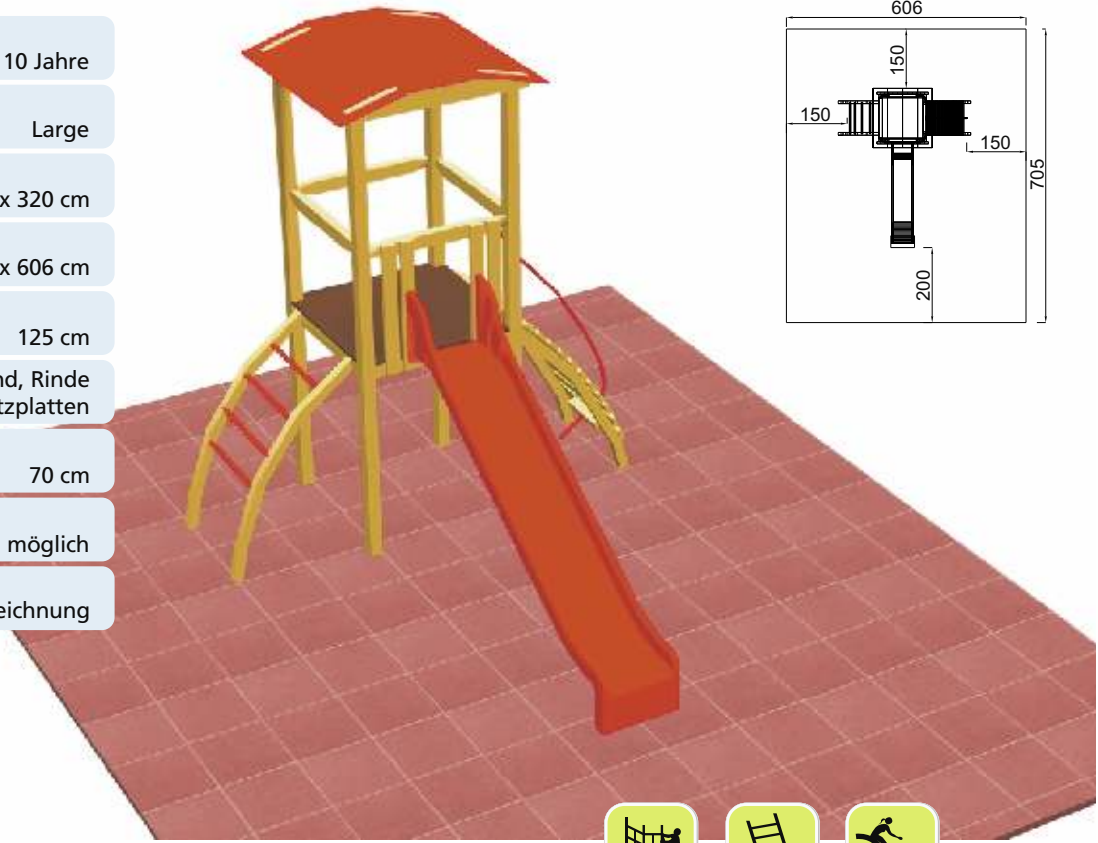

Spielturm ALBANO

Art. B69073

3 - 10 Jahre

Large

355 x 335 x 320 cm

705 x 606 cm

125 cm

Kies, Sand, Rinde
Fallschutzplatten

70 cm

ja, möglich

laut Zeichnung

Der Einzelspielturm mit
den meisten Spielfunktionen!