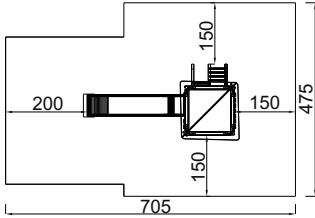

Art. B69035

3 - 10 Jahre

Large

355 x 174 x 305 cm

705 x 475 cm

125 cm

Kies, Sand, Rinde
Fallschutzplatten

70 cm

ja, möglich

laut Zeichnung