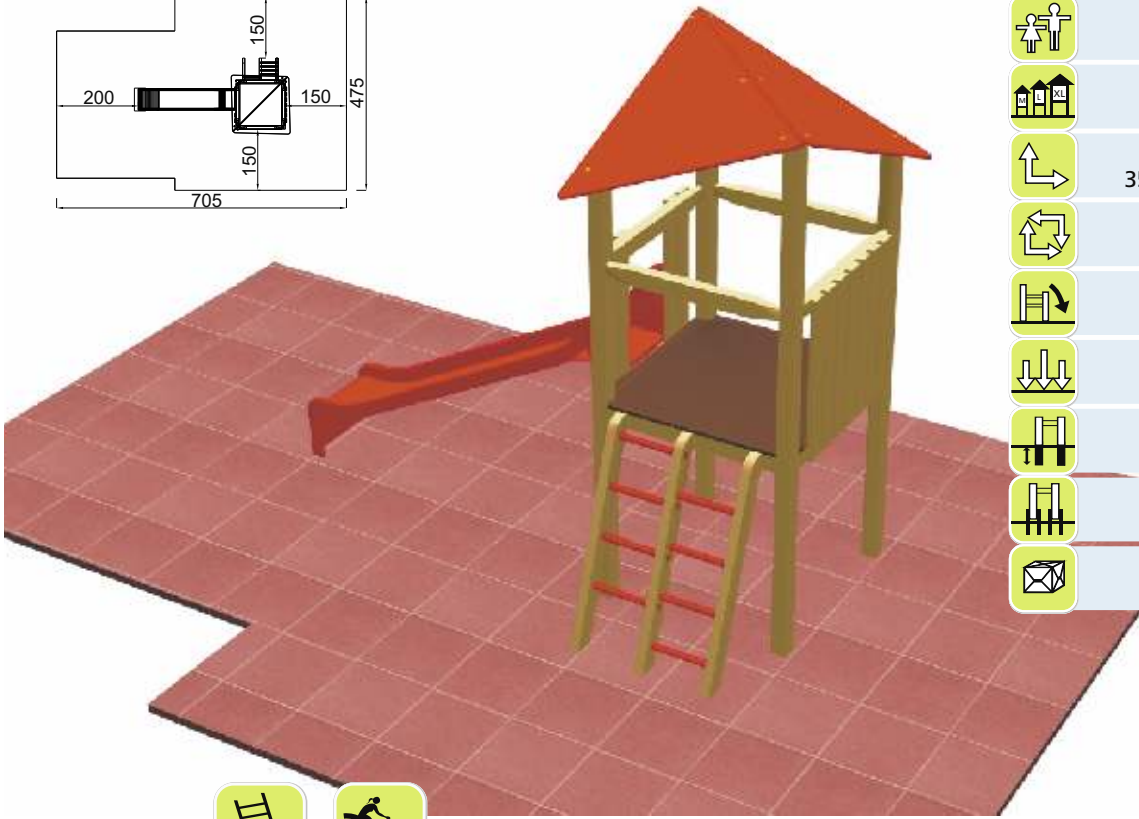

Art. B69035

3 - 10 Jahre

Large

355 x 174 x 305 cm

705 x 475 cm

125 cm

Kies, Sand, Rinde
Fallschutzplatten

70 cm

ja, möglich

laut Zeichnung