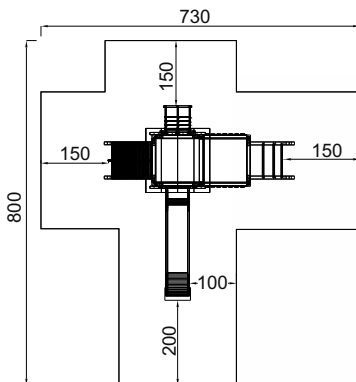

Art. B69033

3 - 10 Jahre

Large

355 x 225 x 320 cm

705 x 520 cm

125 cm

Kies, Sand, Rinde  
Fallschutzplatten

70 cm

ja, möglich

laut Zeichnung

Art. B69086

3 - 10 Jahre

Large

443 x 430 x 345 cm

800 x 730 cm

150 cm

Kies, Sand, Rinde  
Fallschutzplatten

70 cm

ja, möglich

laut Zeichnung