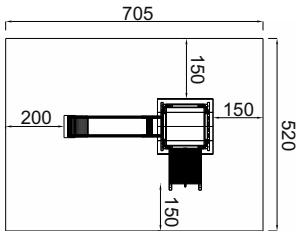

Art. B69033

3 - 10 Jahre

Large

355 x 225 x 320 cm

705 x 520 cm

125 cm

Kies, Sand, Rinde  
Fallschutzplatten

70 cm

ja, möglich

laut Zeichnung

Art. B69086

3 - 10 Jahre

Large

443 x 430 x 345 cm

800 x 730 cm

150 cm

Kies, Sand, Rinde  
Fallschutzplatten

70 cm

ja, möglich

laut Zeichnung