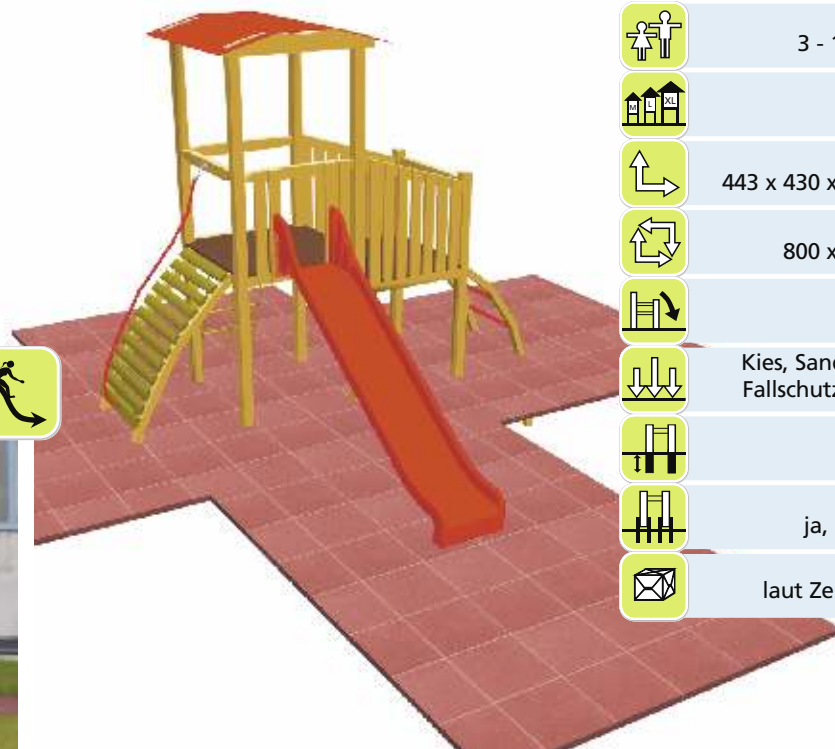

Art. B69033

3 - 10 Jahre

Large

355 x 225 x 320 cm

705 x 520 cm

125 cm

Kies, Sand, Rinde  
Fallschutzplatten

70 cm

ja, möglich

laut Zeichnung

Art. B69086

3 - 10 Jahre

Large

443 x 430 x 345 cm

800 x 730 cm

150 cm

Kies, Sand, Rinde  
Fallschutzplatten

70 cm

ja, möglich

laut Zeichnung