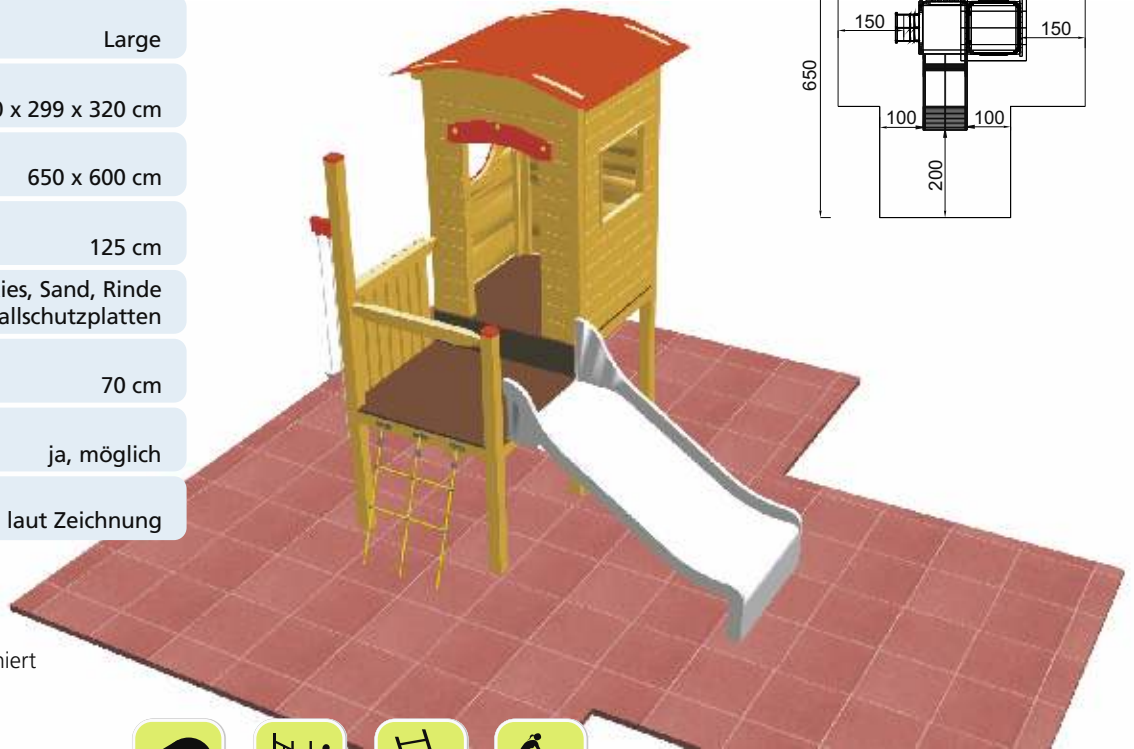

# Spielturm **FREDERICO**

Art. B69097

3 - 10 Jahre

Large

300 x 299 x 320 cm

650 x 600 cm

125 cm

Kies, Sand, Rinde  
Fallschutzplatten

70 cm

ja, möglich

laut Zeichnung

Standardausführung:  
Kiefer kesseldruckimprägniert  
mit GFK-Rutsche.  
Bild zeigt Lärche natur.