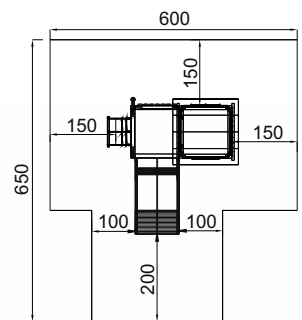

# Spielturm **FREDERICO**

Art. B69097

3 - 10 Jahre

Large

300 x 299 x 320 cm

650 x 600 cm

125 cm

Kies, Sand, Rinde  
Fallschutzplatten

70 cm

ja, möglich

laut Zeichnung

Standardausführung:  
Kiefer kesseldruckimprägniert  
mit GFK-Rutsche.  
Bild zeigt Lärche natur.