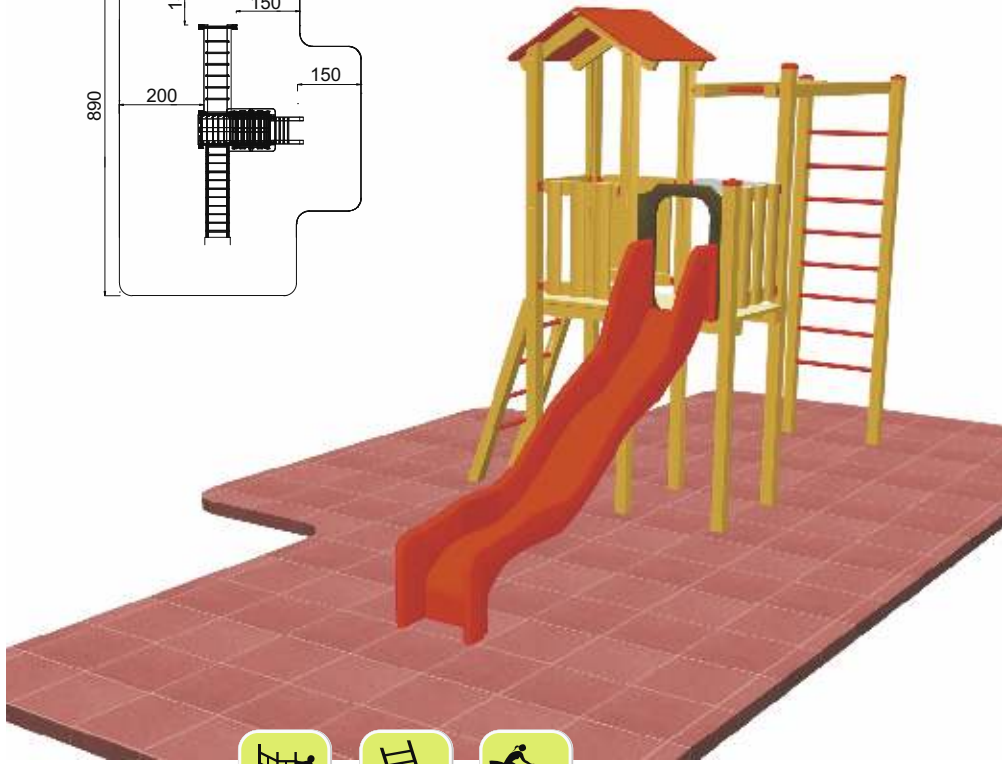

Art. B32345

-  6 - 13 Jahre
-  X-Large
-  540 x 232 x 352 cm
-  890 x 570 cm
-  175 cm
-  Kies, Sand, Rinde
Fallschutzplatten
-  50 cm
-  ja, möglich
-  laut Zeichnung

Fallschutz nur im Bereich
des Hangelbogens (27m²),
im restlichen Bereich ist
dichter Rasen ausreichend