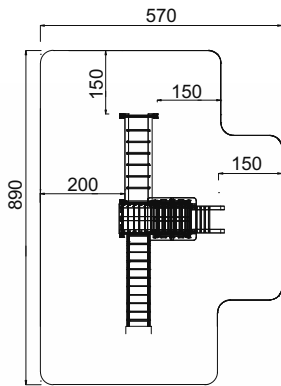

Art. B32345

-  6 - 13 Jahre
-  X-Large
-  540 x 232 x 352 cm
-  890 x 570 cm
-  175 cm
-  Kies, Sand, Rinde
Fallschutzplatten
-  50 cm
-  ja, möglich
-  laut Zeichnung

Fallschutz nur im Bereich
des Hangelbogens (27m²),
im restlichen Bereich ist
dichter Rasen ausreichend