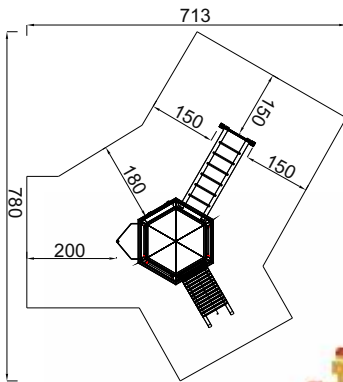

Art. B39021

6 -13 Jahre

X-Large

365 x 280 x 365 cm

780 x 713 cm

200 cm

Kies, Sand, Rinde  
Fallschutzplatten

70 cm

ja, möglich

laut Zeichnung