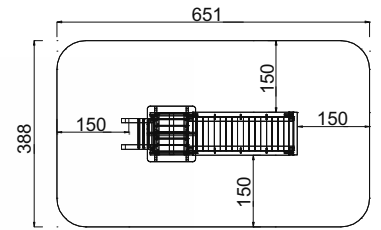

Spielanlage

YVONNE

MEZO
Kompakte Meisterqualität!

Art. B85020*

3 - 8 Jahre

Medium

351 x 88 x 326 cm

651 x 388 cm

125 cm

Kies, Sand, Rinde
Fallschutzplatten

70 cm

ja, möglich

laut Zeichnung

* Für eine normgerechte Ausführung muss bei allen 4 Anlagen ein Niveauunterschied vom Hügel zur Brücke von 60 cm hergestellt werden!

Spielanlage

FREIBURG

City
Tradition in großem Stil.

Art. B39010*

6 - 13 Jahre

X-Large

518 x 150 x 375 cm

818 x 450 cm