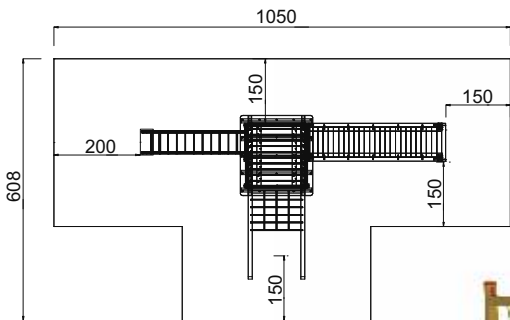

Art. B39005*

-  6 - 13 Jahre
-  X-Large
-  576 x 203 x 375 cm
-  876 x 503 cm
-  150 cm
-  Kies, Sand, Rinde
Fallschutzplatten
-  50 cm
-  ja, möglich
-  laut Zeichnung

Art. B39000*

-  6 - 13 Jahre
-  X-Large
-  700 x 308 x 375 cm
-  1.050 x 608 cm
-  150 cm
-  Kies, Sand, Rinde
Fallschutzplatten
-  50 cm
-  ja, möglich
-  laut Zeichnung