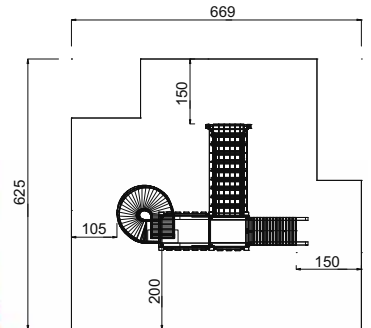

Spielturm **ST.PETERSBURG**

City
Tradition in großem Stil.

Art. B39025

6 -13 Jahre

X-Large

414 x 295 x 270 cm

669 x 625 cm

175 cm

Kies, Sand, Rinde
Fallschutzplatten

50 cm

ja, möglich

laut Zeichnung

Art. B02240
Wendelrutsche
Podesthöhe 1,75 m