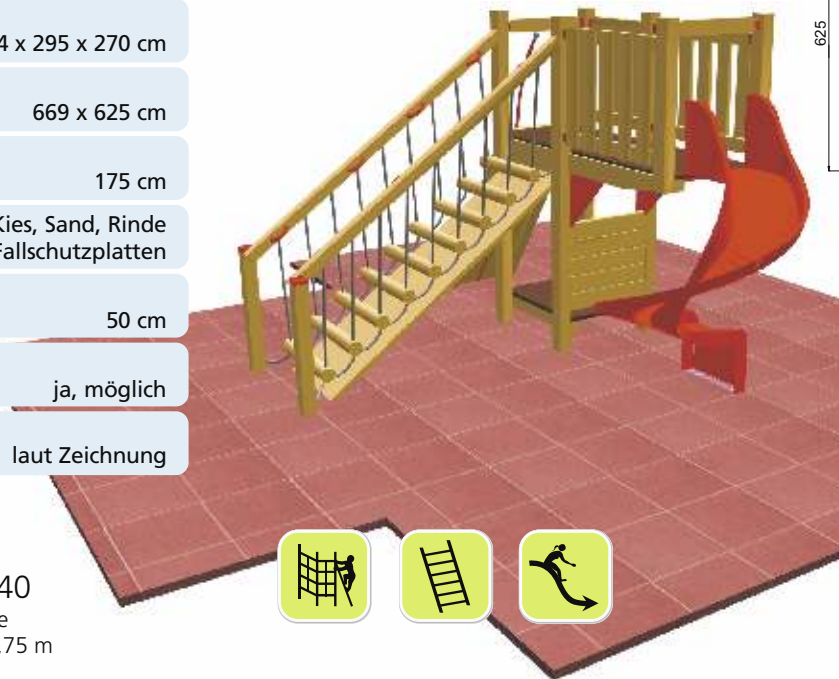

Spielturm **ST.PETERSBURG**

City
Tradition in großem Stil.

Art. B39025

6 -13 Jahre

X-Large

414 x 295 x 270 cm

669 x 625 cm

175 cm

Kies, Sand, Rinde
Fallschutzplatten

50 cm

ja, möglich

laut Zeichnung

Art. B02240
Wendelrutsche
Podesthöhe 1,75 m