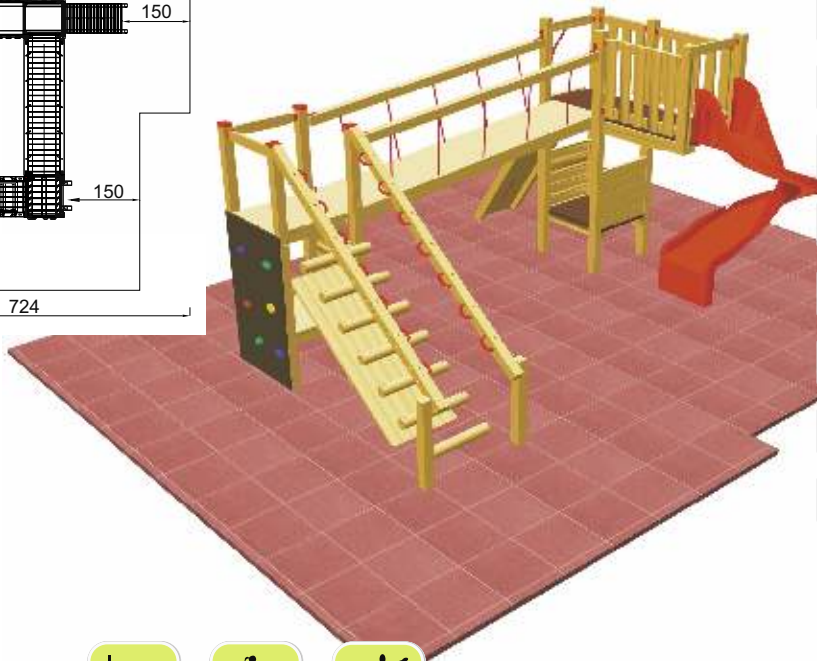

Art. B39026

6 - 13 Jahre

X-Large

480 x 450 x 270 cm

825 x 724 cm

175 cm

Kies, Sand, Rinde  
Fallschutzplatten

70 cm

ja, möglich

laut Zeichnung