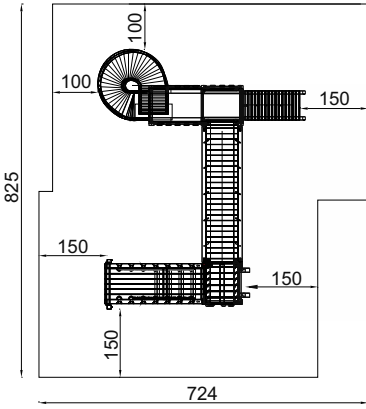

Art. B39026

6 - 13 Jahre

X-Large

480 x 450 x 270 cm

825 x 724 cm

175 cm

Kies, Sand, Rinde  
Fallschutzplatten

70 cm

ja, möglich

laut Zeichnung