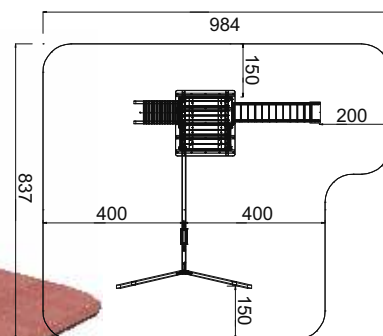

Spielturm **PERNEGG** mit angebauter Einfachschaukel

City
Tradition in großem Stil.

Art. B39034

-  6 -13 Jahre
-  X-Large
-  535 x 537 x 375 cm
-  984 x 837 cm
-  150 cm
-  Kies, Sand, Rinde
Fallschutzplatten
-  50 cm
-  ja, möglich
-  laut Zeichnung

Spielturm **ALEPPO**

RONADO
Die neuen modularen Spielanlagen!

Art. B69170

-  3 -10 Jahre
-  Large
-  845 x 195 x 230 cm
-  1195 x 750 cm
-  125 cm
-  Kies, Sand, Rinde
Fallschutzplatten
-  70 cm
-  ja, möglich
-  laut Zeichnung