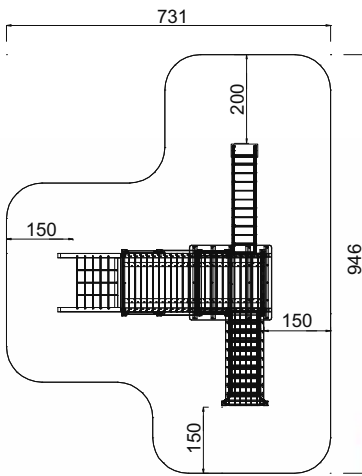

Art. B39086

6 - 13 Jahre

X-Large

596 x 431 x 375 cm

946 x 731 cm

150 cm

Kies, Sand, Rinde
Fallschutzplatten

50 cm

ja, möglich

laut Zeichnung