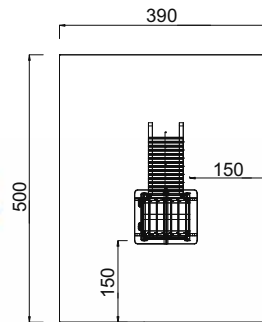

# Spielturm VADUZ

Art. B39075

6 - 13 Jahre

X-Large

200 x 116 x 350 cm

500 x 390 cm

150 cm

Kies, Sand, Rinde  
Fallschutzplatten

50 cm

ja, möglich

laut Zeichnung

# Spielturm GENUA

Art. B39070

6 - 13 Jahre

X-Large

494 x 349 x 395 cm

900 x 699 cm

195 cm

Kies, Sand, Rinde  
Fallschutzplatten