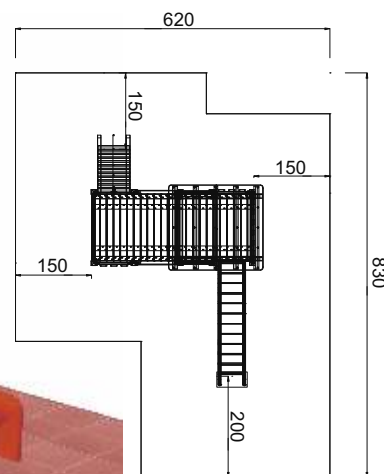

Spielturm BRÜSSEL

Art. B39097

-  6 - 13 Jahre
-  X-Large
-  447 x 338 x 375 cm
-  830 x 620 cm
-  150 cm
-  Kies, Sand, Rinde
Fallschutzplatten
-  50 cm
-  ja, möglich
-  laut Zeichnung

Spielturm ROM

Art. B39095

-  6 - 13 Jahre
-  X-Large
-  410 x 338 x 375 cm
-  760 x 620 cm
-  150 cm
-  Kies, Sand, Rinde
Fallschutzplatten
-  50 cm
-  ja, möglich
-  laut Zeichnung