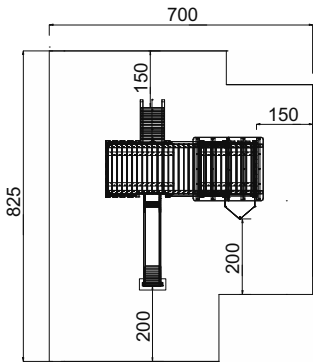

Art. B39045

-  6 - 13 Jahre
-  X-Large
-  475 x 300 x 375 cm
-  825 x 700 cm
-  200 cm
-  Kies, Sand, Rinde  
Fallschutzplatten
-  50 cm
-  ja, möglich
-  laut Zeichnung