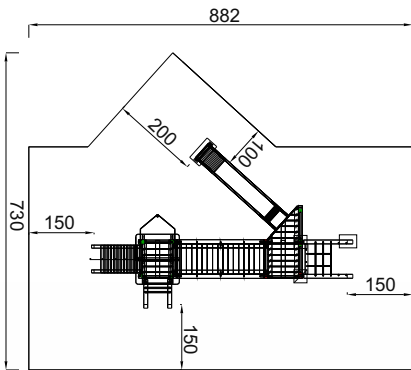

Art. B85033

3 - 8 Jahre

Medium

582 x 370 x 330 cm

882 x 730 cm

190 cm

Kies, Sand, Rinde
Fallschutzplatten

70 cm

ja, möglich

laut Zeichnung