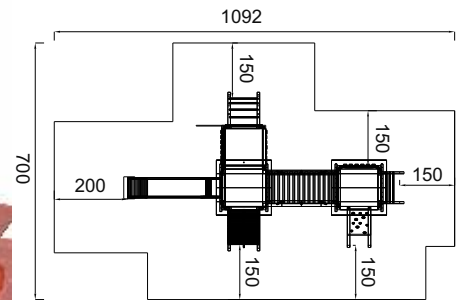

Dreitürmanlage **GIULIA**

Art. B62413

-  3 - 10 Jahre
-  Large
-  740 x 420 x 320 cm
-  1092 x 700 cm
-  135 cm
-  Kies, Sand, Rinde
Fallschutzplatten
-  70 cm
-  ja, möglich
-  laut Zeichnung

Spielanlage **CHIARA**

Art. B69160

-  3 - 10 Jahre
-  Large
-  865 x 520 x 320 cm
-  1.215 x 820 cm
-  135 cm
-  Kies, Sand, Rinde
Fallschutzplatten
-  70 cm
-  ja, möglich
-  laut Zeichnung