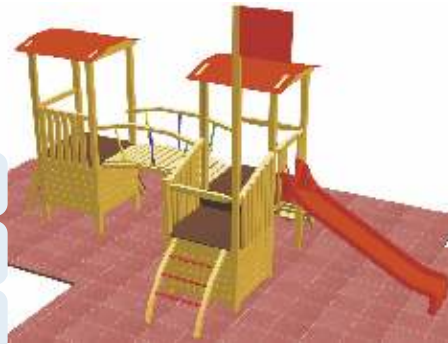

Dreitürmanlage **GIULIA**

Art. B62413

-  3 - 10 Jahre
-  Large
-  740 x 420 x 320 cm
-  1092 x 700 cm
-  135 cm
-  Kies, Sand, Rinde
Fallschutzplatten
-  70 cm
-  ja, möglich
-  laut Zeichnung

Spielanlage **CHIARA**

Art. B69160

-  3 - 10 Jahre
-  Large
-  865 x 520 x 320 cm
-  1.215 x 820 cm
-  135 cm
-  Kies, Sand, Rinde
Fallschutzplatten
-  70 cm
-  ja, möglich
-  laut Zeichnung