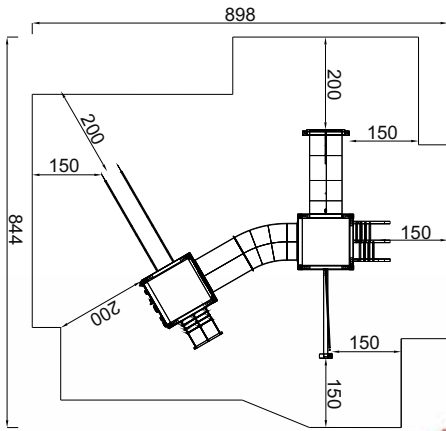

Art. B69260

-  3 - 10 Jahre
-  Large
-  598 x 500 x 215 cm
-  898 x 844 cm
-  150 cm
-  Kies, Sand, Rinde
Fallschutzplatten
-  70 cm
-  ja, möglich
-  laut Zeichnung