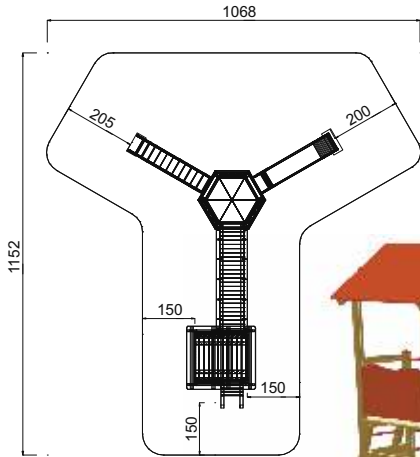

Art. B39177

-  6 - 13 Jahre
-  X-Large
-  771 x 601 x 375 cm
-  1.152 x 1.068 cm
-  150 cm
-  Kies, Sand, Rinde
Fallschutzplatten
-  50 cm
-  ja, möglich
-  laut Zeichnung