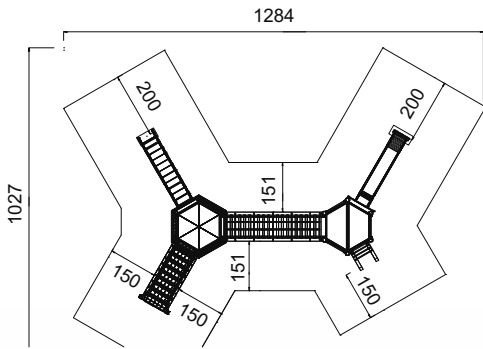

Art. B39140

6 - 13 Jahre

X-Large

827 x 565 x 365 cm

1.284 x 1.027 cm

150 cm

Kies, Sand, Rinde  
Fallschutzplatten

50 cm

ja, möglich

laut Zeichnung