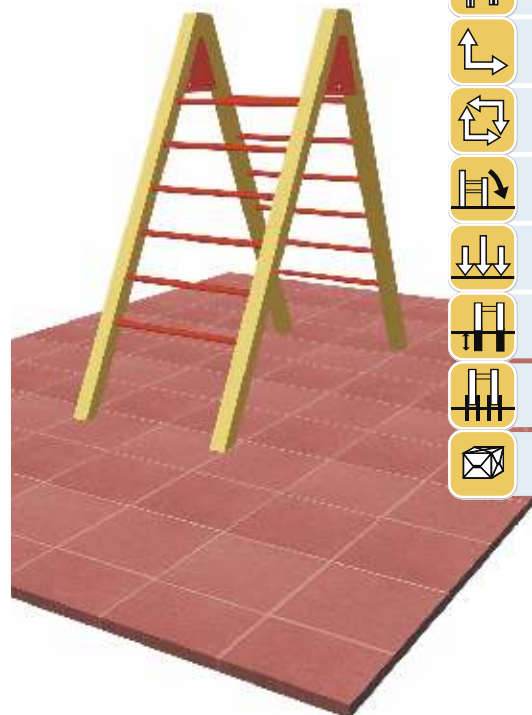

Art. B87000

-  3 - 8 Jahre
-  245 x 100 x 215 cm
-  545 x 470 cm
-  200 cm
-  Kies, Sand, Rinde
Fallschutzplatten
-  60 cm
-  ja, möglich
-  laut Zeichnung

Art. B87001

-  3 - 8 Jahre
-  245 x 100 x 215 cm
-  545 x 470 cm
-  200 cm
-  Kies, Sand, Rinde
Fallschutzplatten
-  60 cm
-  ja, möglich
-  laut Zeichnung