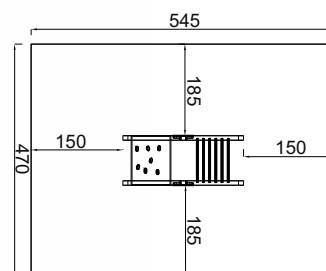

Kletterbock

BERGSTEIGER

MEZZO
Kompakte Meisterqualität!

Art. B87002

3 - 8 Jahre

245 x 100 x 215 cm

545 x 470 cm

200 cm

Kies, Sand, Rinde
Fallschutzplatten

70 cm

ja, möglich

laut Zeichnung

Klettergerät

CONTI

City
Tradition in großem Stil.

Art. B36055

6 - 13 Jahre

80 x 70 x 157 cm

430 x 410 cm

157 cm

Kies, Sand, Rinde
Fallschutzplatten

70 cm

ja, möglich

laut Zeichnung