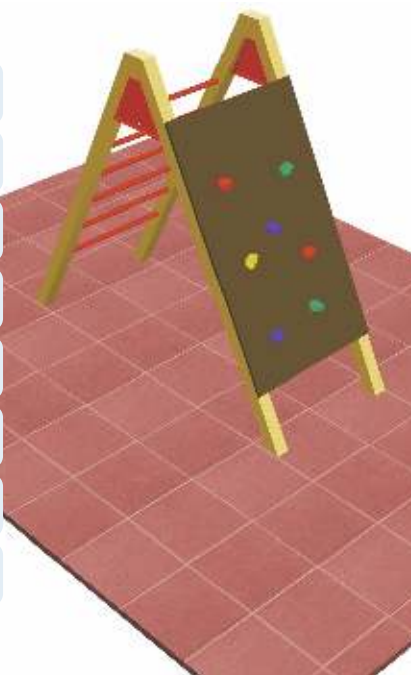

Kletterbock

BERGSTEIGER

MEZZO
Kompakte Meisterqualität!

Art. B87002

3 - 8 Jahre

245 x 100 x 215 cm

545 x 470 cm

200 cm

Kies, Sand, Rinde
Fallschutzplatten

70 cm

ja, möglich

laut Zeichnung

Klettergerät

CONTI

City
Tradition in großem Stil.

Art. B36055

6 - 13 Jahre

80 x 70 x 157 cm

430 x 410 cm

157 cm

Kies, Sand, Rinde
Fallschutzplatten

70 cm

ja, möglich

laut Zeichnung