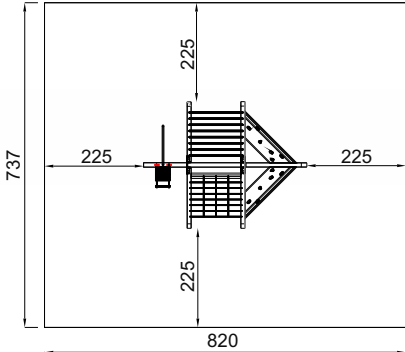

Klettergerät **GIPFELSTÜRMER**

Art. B37140

-  6 - 13 Jahre
-  370 x 270 x 260 cm
-  820 x 737 cm
-  260 cm
-  Kies, Sand, Rinde
Fallschutzplatten
-  70 cm
-  ja, möglich
-  laut Zeichnung