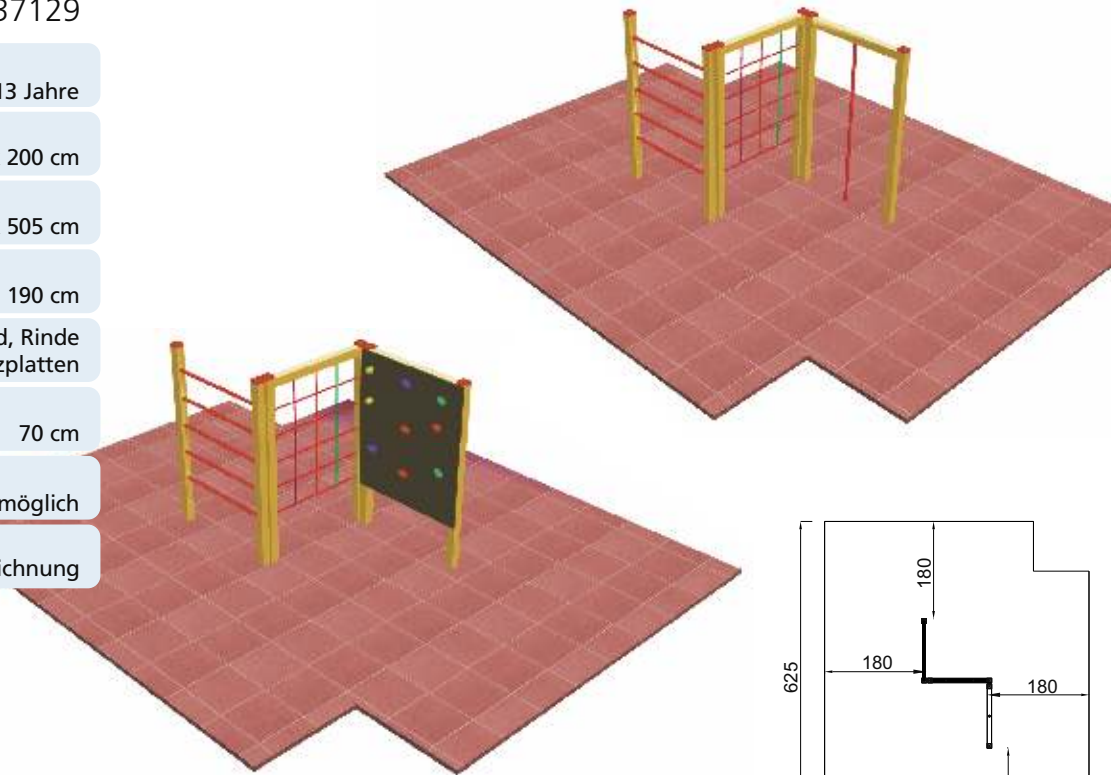

Kletterkombination ALFREDO

Art. B37129

6 - 13 Jahre

265 x 145 x 200 cm

625 x 505 cm

190 cm

Kies, Sand, Rinde
Fallschutzplatten

70 cm

ja, möglich

laut Zeichnung

Art. B37133 Kletterkombination ALFREDO mit Kletterwand Höhe 190 cm einseitig
 Art. B37134 Kletterkombination ALFREDO mit Kletterwand Höhe 190 cm beidseitig