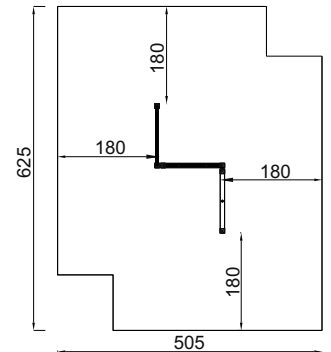

Kletterkombination ALFREDO

Art. B37129

6 - 13 Jahre

265 x 145 x 200 cm

625 x 505 cm

190 cm

Kies, Sand, Rinde
Fallschutzplatten

70 cm

ja, möglich

laut Zeichnung

Art. B37133 Kletterkombination ALFREDO mit Kletterwand Höhe 190 cm einseitig
 Art. B37134 Kletterkombination ALFREDO mit Kletterwand Höhe 190 cm beidseitig