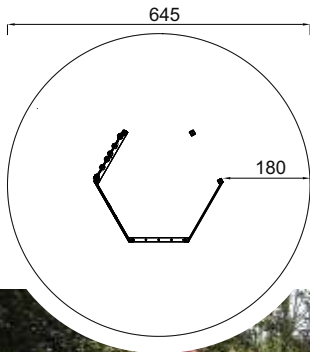

Turn- und Kletterkombination **KASPER**

Art. B37225

-  6 - 13 Jahre
-  X-Large
-  ø 285 x 200 cm
-  ø 645 cm
-  190 cm
-  Kies, Sand, Rinde
Fallschutzplatten
-  70 cm
-  ja, möglich
-  laut Zeichnung

Turn- und Kletterkombination **ALEXANDER**

Art. B37220

-  6 - 13 Jahre
-  X-Large
-  ø 285 x 200 cm
-  ø 645 cm
-  190 cm
-  Kies, Sand, Rinde
Fallschutzplatten
-  70 cm
-  ja, möglich
-  laut Zeichnung