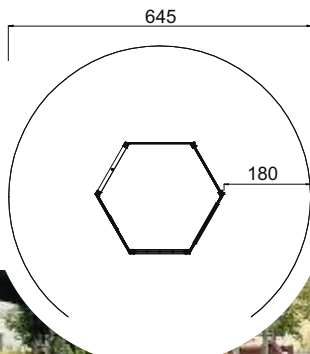

Turn- und Kletterkombination **KASPER**

Art. B37225

-  6 - 13 Jahre
-  X-Large
-  ø 285 x 200 cm
-  ø 645 cm
-  190 cm
-  Kies, Sand, Rinde
Fallschutzplatten
-  70 cm
-  ja, möglich
-  laut Zeichnung

Turn- und Kletterkombination **ALEXANDER**

Art. B37220

-  6 - 13 Jahre
-  X-Large
-  ø 285 x 200 cm
-  ø 645 cm
-  190 cm
-  Kies, Sand, Rinde
Fallschutzplatten
-  70 cm
-  ja, möglich
-  laut Zeichnung