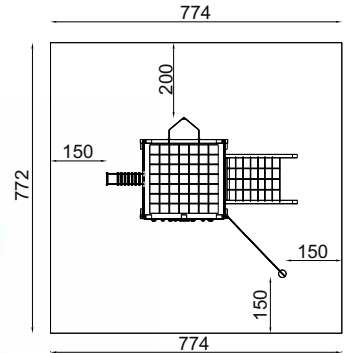

Art. B37155

6 - 13 Jahre

X-Large

480 x 425 x 310 cm

772 x 774 cm

250 cm

Kies, Sand, Rinde
Fallschutzplatten

80 cm

ja, möglich

laut Zeichnung