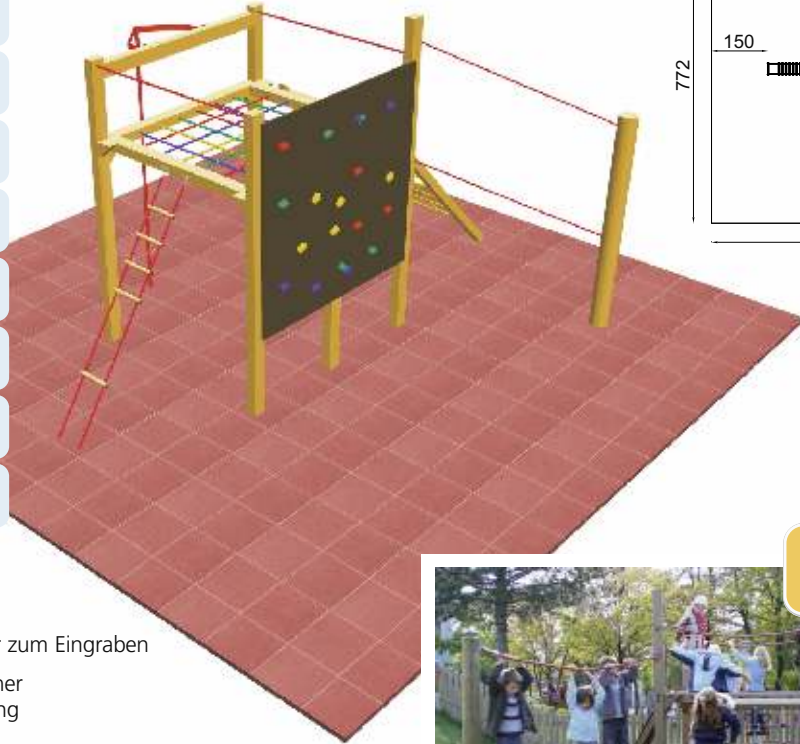

Art. B37155

6 - 13 Jahre

X-Large

480 x 425 x 310 cm

772 x 774 cm

250 cm

Kies, Sand, Rinde  
Fallschutzplatten

80 cm

ja, möglich

laut Zeichnung

Standardausführung: Steherhölzer zum Eingraben  
bei Metallaufständerung Rundsteher  
von Seilstrecke ohne Aufständerung