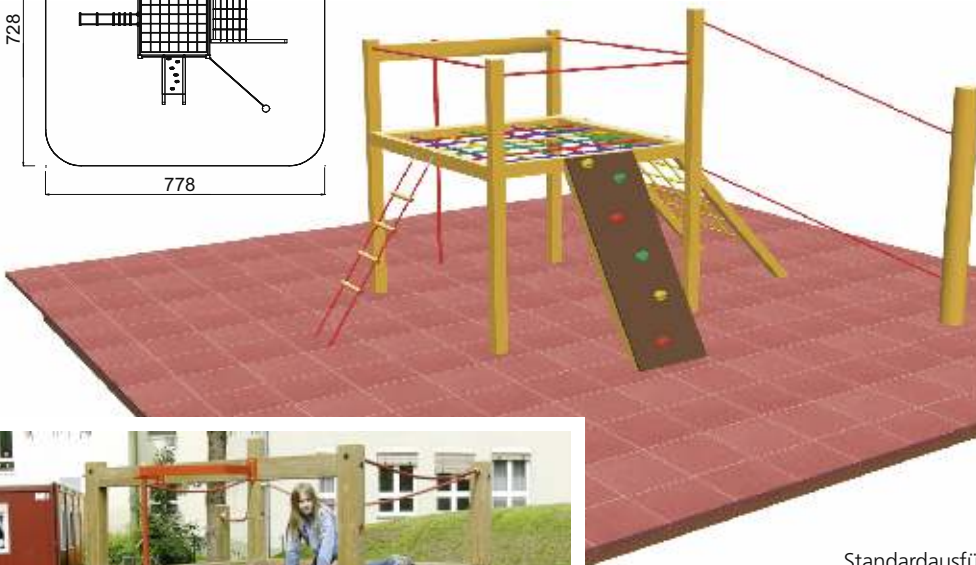

Art. B37150

-  6 - 13 Jahre
-  X-Large
-  478 x 378 x 260 cm
-  778 x 728 cm
-  150 cm
-  Kies, Sand, Rinde  
Fallschutzplatten
-  50 cm
-  ja, möglich
-  laut Zeichnung

Standardausführung: Steherhölzer zum Eingraben  
Bei Metallaufständerung Rundsteher von Seilstrecke ohne Aufständerung