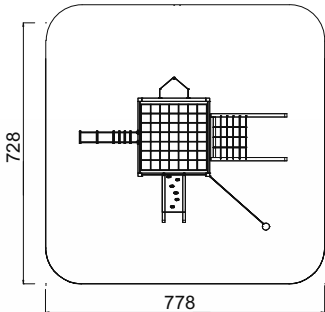

Art. B37150

-  6 - 13 Jahre
-  X-Large
-  478 x 378 x 260 cm
-  778 x 728 cm
-  150 cm
-  Kies, Sand, Rinde  
Fallschutzplatten
-  50 cm
-  ja, möglich
-  laut Zeichnung

Standardausführung: Steherhölzer zum Eingraben  
Bei Metallaufständerung Rundsteher von Seilstrecke ohne Aufständerung