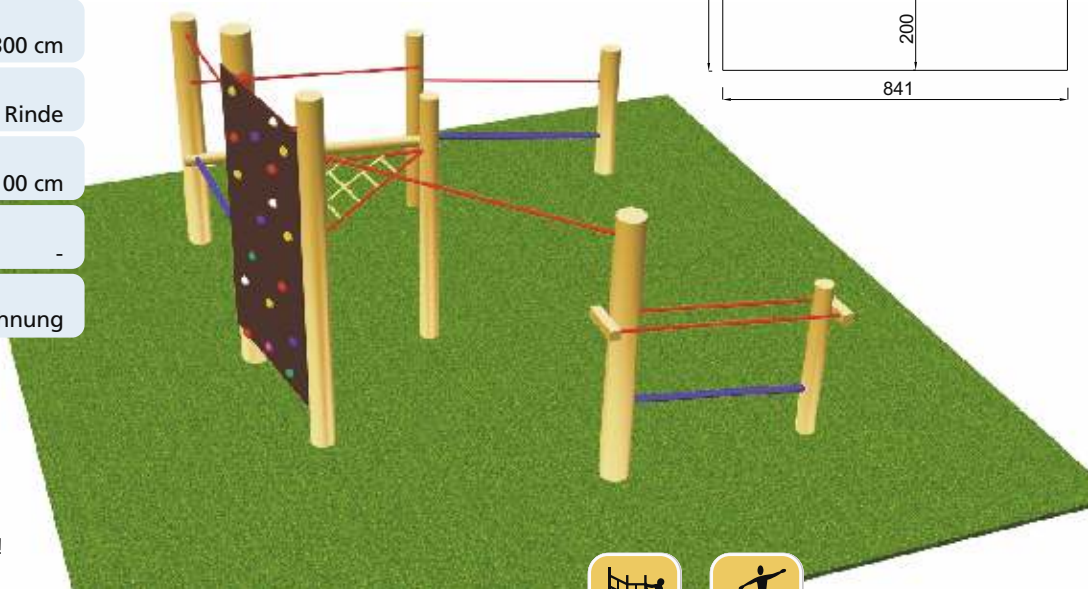

Art. B47100

6 - 13 Jahre

X-Large

550 x 490 x 330 cm

840 x 841 cm

300 cm

Kies, Sand, Rinde

100 cm

-

laut Zeichnung

Besondere Stärke
dieser Anlage ist
ihre Individualität -
wir planen für Sie
nach Ihren und den
Wünschen der Kinder!