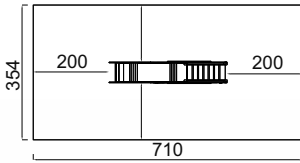

Art. B73145

-  1 - 5 Jahre
-  Medium
-  310 x 60 x 150 cm
-  710 x 354 cm
-  80 cm
-  Kies, Sand, Rinde
Fallschutzplatten
-  70 cm
-  ja, möglich
-  laut Zeichnung