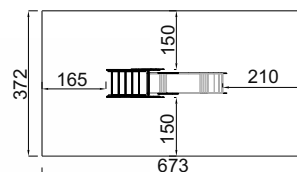

Rutsche

JUMBO

COLORLAND
die farbenfrohe Kinderwelt

Art. B73140

1 - 5 Jahre

Medium

308 x 72 x 180 cm

673 x 372 cm

95 cm

Kies, Sand, Rinde
Fallschutzplatten

50 cm

ja, möglich

laut Zeichnung

Spielturm VERA

MEZZO
Kompakte Meisterqualität!

Art. B85205

1 - 8 Jahre

Medium

390 x 88 x 215 cm

730 x 388 cm

125 cm

Kies, Sand, Rinde
Fallschutzplatten

70 cm

ja, möglich