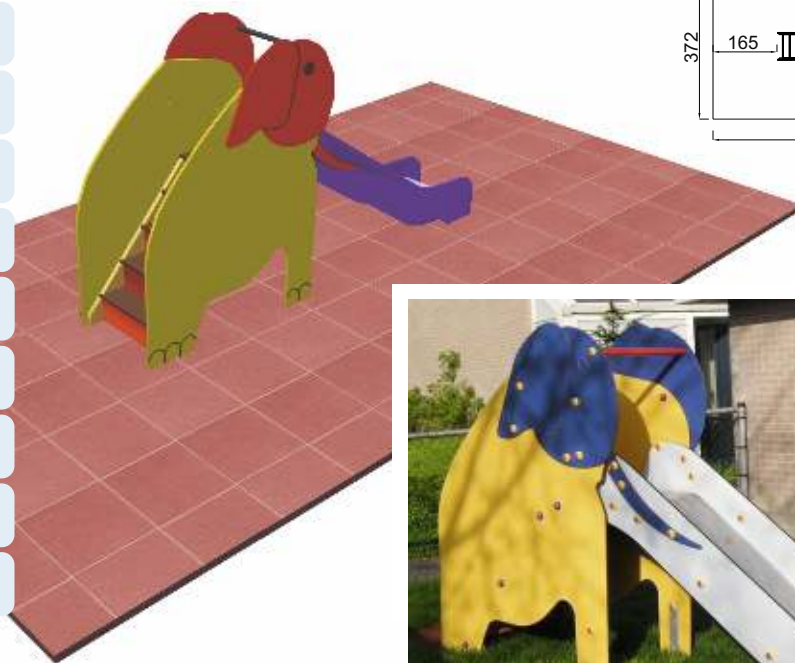

Rutsche

JUMBO

COLORLAND
die farbenfrohe Kinderwelt

Art. B73140

1 - 5 Jahre

Medium

308 x 72 x 180 cm

673 x 372 cm

95 cm

Kies, Sand, Rinde
Fallschutzplatten

50 cm

ja, möglich

laut Zeichnung

Spielturm VERA

MEZZO
Kompakte Meisterqualität!

Art. B85205

1 - 8 Jahre

Medium

390 x 88 x 215 cm

730 x 388 cm

125 cm

Kies, Sand, Rinde
Fallschutzplatten

70 cm

ja, möglich