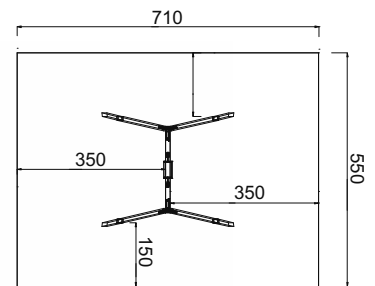

Einfachschaukel **HELGA**

Art. B86071/B86072

3 - 8 Jahre

Medium

244 x 250 x 215 cm

710 x 550 cm

135 cm

Kies, Sand, Rinde
Fallschutzplatten

80 cm

ja, möglich

laut Zeichnung

Art. B86072

Einfachschaukel HELGA mit
Kleinkindersicherheitssitz (1 - 8 Jahre)