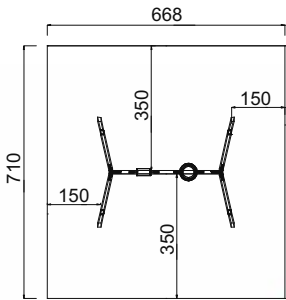

Art. B86070

-  3 - 8 Jahre
-  Medium
-  370 x 240 x 215 cm
-  710 x 668 cm
-  135 cm
-  Kies, Sand, Rinde
Fallschutzplatten
-  80 cm
-  ja, möglich
-  laut Zeichnung

Art. B86069
Doppelschaukel ERIKA mit
Kleinkindersicherheitsitzen (1 - 8 Jahre)