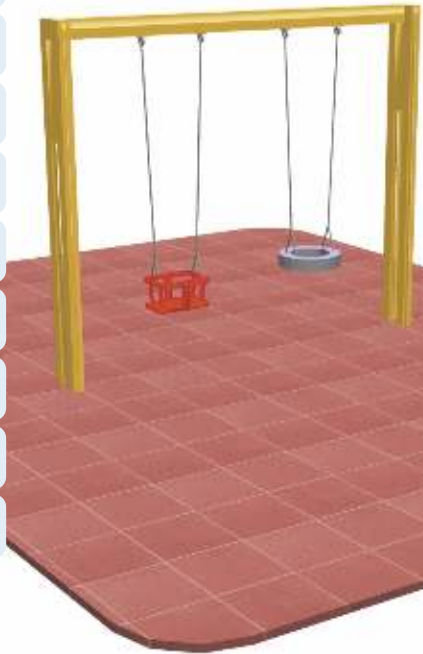

Doppelschaukel **MANFRED**

Art. B31150

-  6 - 13 Jahre
-  X-Large
-  60 x 320 x 260 cm
-  800 x 620 cm
-  150 cm
-  Kies, Sand, Rinde
Fallschutzplatten
-  80 cm
-  ja, möglich
-  laut Zeichnung

Doppelschaukel **ROBINSON**

Art. B41060

-  6 - 13 Jahre
-  X-Large
-  384 x 270 x 260 cm
-  800 x 684 cm
-  150 cm
-  Kies, Sand, Rinde
Fallschutzplatten
-  80 cm
-  -
-  laut Zeichnung