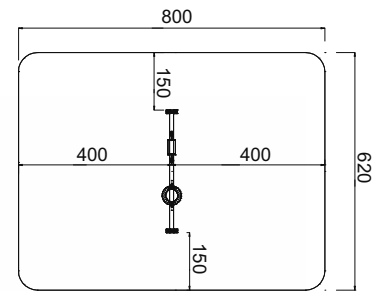

Doppelschaukel **MANFRED**

Art. B31150

-  6 - 13 Jahre
-  X-Large
-  60 x 320 x 260 cm
-  800 x 620 cm
-  150 cm
-  Kies, Sand, Rinde
Fallschutzplatten
-  80 cm
-  ja, möglich
-  laut Zeichnung

Doppelschaukel **ROBINSON**

Art. B41060

-  6 - 13 Jahre
-  X-Large
-  384 x 270 x 260 cm
-  800 x 684 cm
-  150 cm
-  Kies, Sand, Rinde
Fallschutzplatten
-  80 cm
-  -
-  laut Zeichnung