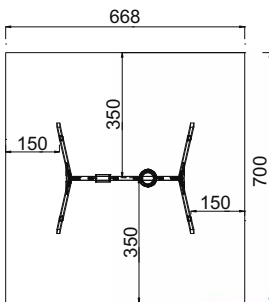

Art. B56070

-  1 - 5 Jahre
-  Medium
-  368 x 240 x 215 cm
-  668 x 700 cm
-  135 cm
-  Kies, Sand, Rinde  
Fallschutzplatten
-  80 cm
-  ja, möglich
-  laut Zeichnung

Art. B56071

Art. B56072  
Einfachschaukel LUCA mit  
Kleinkindersicherheitssitz (1 - 5 Jahre)

-  1 - 5 Jahre
-  Medium
-  250 x 240 x 215 cm
-  550 x 700 cm
-  135 cm
-  Kies, Sand, Rinde  
Fallschutzplatten
-  80 cm
-  ja, möglich
-  laut Zeichnung