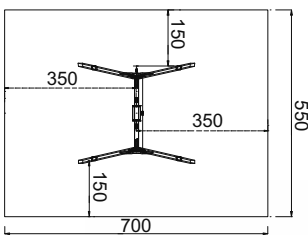

Art. B56070

-  1 - 5 Jahre
-  Medium
-  368 x 240 x 215 cm
-  668 x 700 cm
-  135 cm
-  Kies, Sand, Rinde  
Fallschutzplatten
-  80 cm
-  ja, möglich
-  laut Zeichnung

Art. B56071

Art. B56072  
Einfachschaukel LUCA mit  
Kleinkindersicherheitssitz (1 - 5 Jahre)

-  1 - 5 Jahre
-  Medium
-  250 x 240 x 215 cm
-  550 x 700 cm
-  135 cm
-  Kies, Sand, Rinde  
Fallschutzplatten
-  80 cm
-  ja, möglich
-  laut Zeichnung