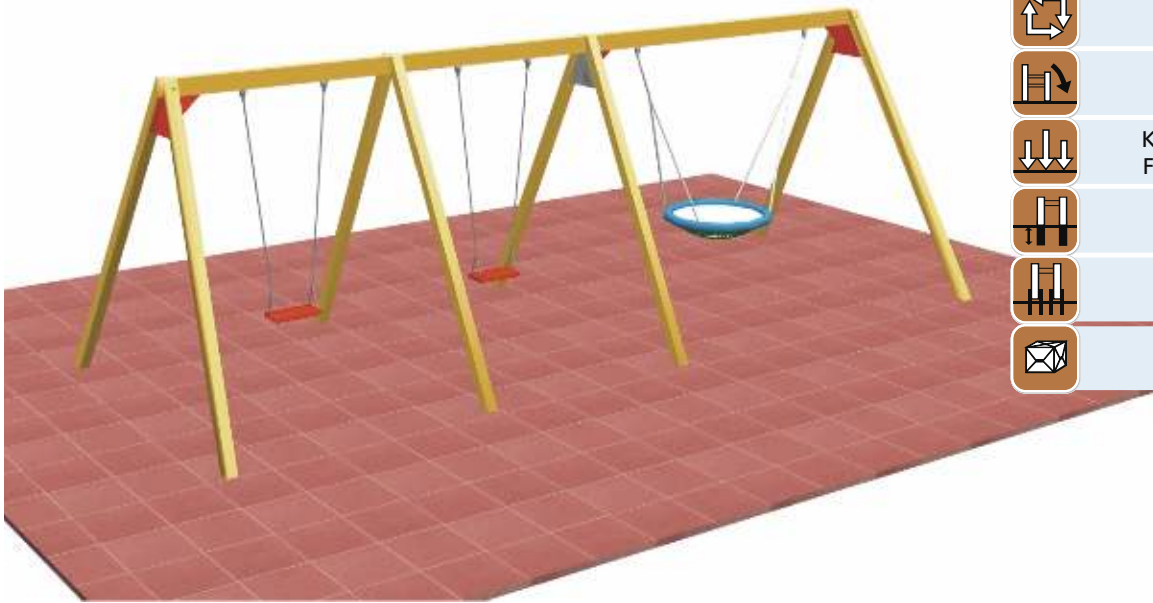

Art. B31070

-  6 - 13 Jahre
-  X-Large
-  780 x 298 x 260 cm
-  800 x 1.080 cm
-  150 cm
-  Kies, Sand, Rinde
Fallschutzplatten
-  80 cm
-  ja, möglich
-  laut Zeichnung