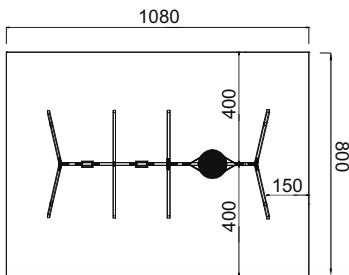

Art. B31070

-  6 - 13 Jahre
-  X-Large
-  780 x 298 x 260 cm
-  800 x 1.080 cm
-  150 cm
-  Kies, Sand, Rinde
Fallschutzplatten
-  80 cm
-  ja, möglich
-  laut Zeichnung