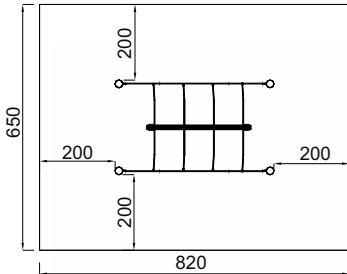

Art. B31120

-  6 - 13 Jahre
-  X-Large
-  420 x 250 x 270 cm
-  820 x 650 cm
-  125 cm
-  Kies, Sand, Rinde
Fallschutzplatten
-  80 cm
-  -
-  laut Zeichnung