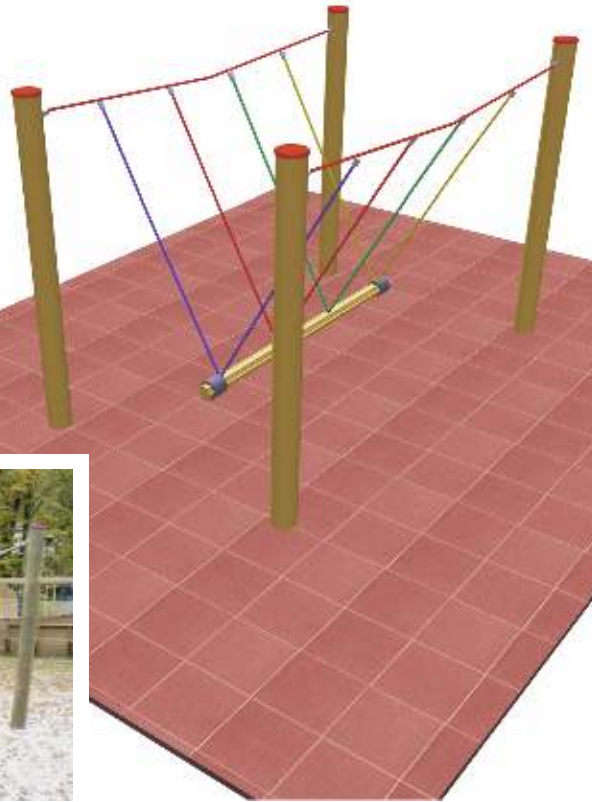

Art. B31120

-  6 - 13 Jahre
-  X-Large
-  420 x 250 x 270 cm
-  820 x 650 cm
-  125 cm
-  Kies, Sand, Rinde
Fallschutzplatten
-  80 cm
-  -
-  laut Zeichnung