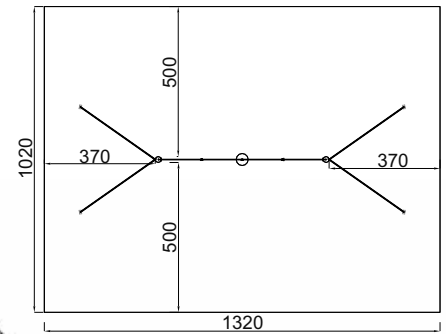

Seileschaukel LIANE

Art. B31160

6 - 13 Jahre

X-Large

1.080 x 350 x 400 cm

1.320 x 1.020 cm

150 cm

Kies, Sand, Rinde
Fallschutzplatten

100 cm

-

laut Zeichnung

Geländevertiefung erforderlich!